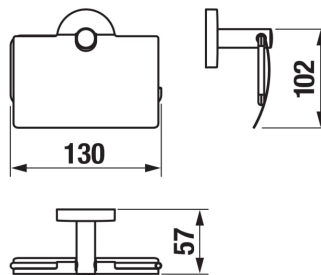

TECHNICKÉ VÝKRESY

CHARAKTERISTIKY

Za dokonalým vzhledem koupelny stojí správná volba doplňků. Série Mio Style patří mezi oblíbenou řadu díky elegantním tvarům. Výhodou nového moderního barevného provedení je sametově hebký zcela jednotný povrch, který je vysoce odolný proti poškrábání. Koupelného doplňky Mio Style se vyznačují čistotou jednoduchých linií s důrazem na funkčnost a dlouhou životnost. JIKA garantuje vaši spokojenost 10-ti letou zárukou.

S krytem

Typ instalace: **Závěsné**