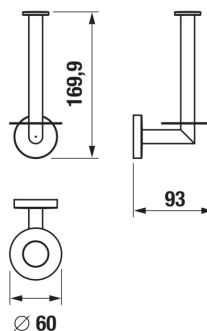

MIO STYLE

Držák náhradního toaletního papíru

CENA VČ. DPH

691 Kč

TECHNICKÉ VÝKRESY

CHARAKTERISTIKY

Za dokonalým vzhledem koupelny stojí správná volba doplňků. Série Mio Style patří mezi oblíbenou řadu díky elegantním tvarům. Výhodou nového moderního barevného provedení je sametově hebký zcela jednotný povrch, který je vysoce odolný proti poškrábání. Koupelného doplňky Mio Style se vyznačují čistotou jednoduchých linií s důrazem na funkčnost a dlouhou životnost. JIKA garantuje vaši spokojenost 10-ti letou zárukou.

Typ instalace: **Závěsné**

Zásobník toaletního papíru

Mio Style

Za dokonalým vzhledem koupelny stojí správná volba vodovodních baterií a koupelnových doplňků. Koupelnová série Mio Style se vyznačuje jednoduchostí s důrazem na funkčnost a dlouhou životnost. Mio Style přichází na trh v novém barevném provedení „černá matná“, jehož výhodou je sametově hebký a zcela jednotný povrch, který je vysoce odolný proti poškrábání.