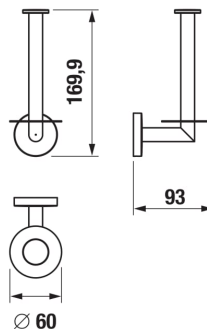

MIO STYLE

Držák náhradního toaletního papíru

CENA VČ. DPH

691 Kč

TECHNICKÉ VÝKRESY

CHARAKTERISTIKY

Za dokonalým vzhledem koupelny stojí správná volba doplňků. Série Mio Style patří mezi oblíbenou řadu díky elegantním tvarům. Výhodou nového moderního barevného provedení je sametově hebký zcela jednotný povrch, který je vysoce odolný proti poškrábání. Koupelného doplňky Mio Style se vyznačují čistotou jednoduchých linií s důrazem na funkčnost a dlouhou životnost. JIKA garantuje vaši spokojenost 10-ti letou zárukou.

Typ instalace: **Závěsné**

Zásobník toaletního papíru