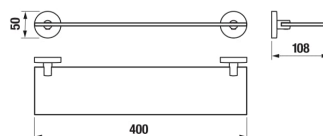

## ROZMĚRY

Délka	400 mm
Šířka	106 mm
Výška	50 mm

Délka (palce): 15 3/4"

Typ instalace: Závěsné

Výška (palce): 1 15/16"

Šířka (palce): 4 3/16"