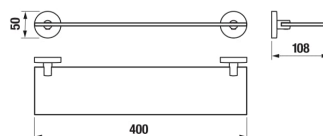

MIO STYLE

Skleněná polička, vč. držáků, matné sklo

ROZMĚRY

Délka	400 mm
Šířka	106 mm
Výška	50 mm

BARVY A PROVEDENÍ

716 Černá matná

CENA VČ. DPH

735 Kč

Délka: 400 mm

Šířka: 106 mm

Výška: 50 mm

Typ instalace: Závěsné

Mio Style

Za dokonalým vzhledem koupelny stojí správná volba vodovodních baterií a koupelnových doplňků. Koupelnová série Mio Style se vyznačuje jednoduchostí s důrazem na funkčnost a dlouhou životnost. Mio Style přichází na trh v novém barevném provedení „černá matná“, jehož výhodou je sametově hebký a zcela jednotný povrch, který je vysoce odolný proti poškrábání.