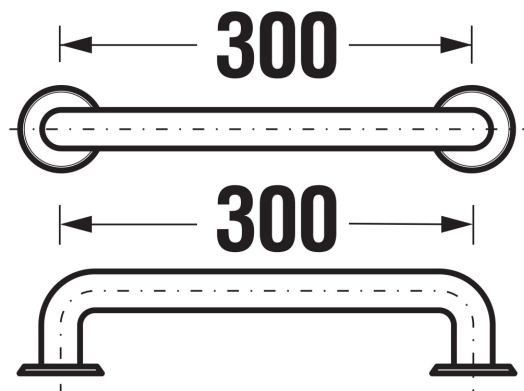

TECHNICKÉ VÝKRESY

CHARAKTERISTIKY

Univerzální pevné madlo ze série Universum o délce 300 mm patří do příslušenství pro koupelnu bez bariér. Madlo je vyrobené z ušlechtilé leštěné nerezové oceli a je také nabízeno v bílé barvě. Produkt nemusí být nutně instalován pouze do bezbariérových koupelen, rády ho využijí i starší osoby, kterým poslouží při výstupu z vany. Na příslušenství Universum poskytujeme 30ti letou záruku.

Délka (palce): 11 13/16"