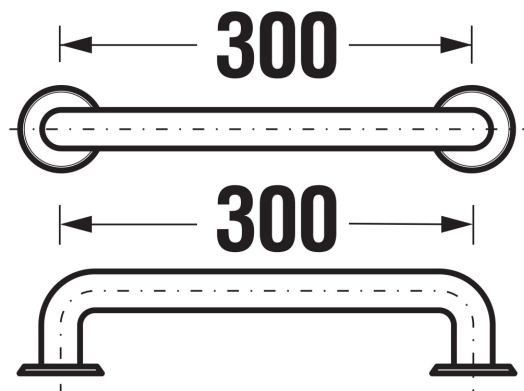

UNIVERSUM

Madlo univerzální, závěsné, pevný

ROZMĚRY

Délka 300 mm

BARVY A PROVEDENÍ

003 Nerezová ocel

CENA VČ. DPH

2433 Kč

TECHNICKÉ VÝKRESY

CHARAKTERISTIKY

Univerzální pevné madlo ze série Universum o délce 300 mm patří do příslušenství pro koupelnu bez bariér. Madlo je vyrobené z ušlechtilé leštěné nerezové oceli a je také nabízeno v bílé barvě. Produkt nemusí být nutně instalován pouze do bezbariérových koupelen, rády ho využijí i starší osoby, kterým poslouží při výstupu z vany. Na příslušenství Universum poskytujeme 30ti letou záruku.