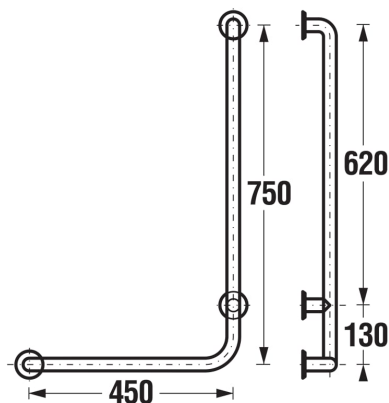

UNIVERSUM

Madlo do sprchy, levé

ROZMĚRY

Délka 750 mm

Šířka 450 mm

BARVY A PROVEDENÍ

003 Nerezová ocel

CENA VČ. DPH

5304 Kč

TECHNICKÉ VÝKRESY

CHARAKTERISTIKY

Pevné madlo do sprchy (levá varianta) o délce 750 mm patří do příslušenství pro koupelnu bez bariér Universum a je vyrobené z ušlechtilé leštěné nerezové oceli. Madlo splňuje vyhlášku č. 398/2009 Sb., o obecných technických požadavcích zabezpečujících užívání staveb osobami s omezenou schopností pohybu a orientace, která je platná od listopadu 2009. Na příslušenství Universum poskytujeme 30ti letou záruku.

Délka: 750 mm

Šířka: 450 mm

Universum

Bezpečná koupelna pro každého.
Vybavte koupelnu produkty ze série Universum tam, kde je potřebujete. Madla, držáky, výklopná zrcadla z jmenované kolekce patří pro koupelnu bez bariér.