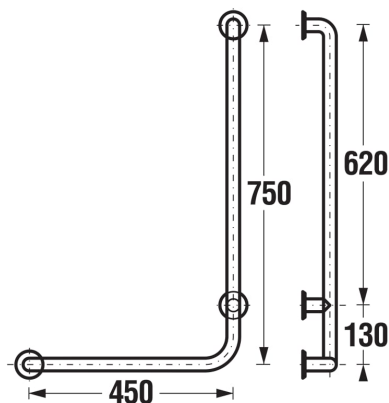

UNIVERSUM

Madlo do sprchy, levé

ROZMĚRY

Délka 750 mm

Šířka 450 mm

BARVY A PROVEDENÍ

003 Nerezová ocel

CENA VČ. DPH

5304 Kč

TECHNICKÉ VÝKRESY

CHARAKTERISTIKY

Pevné madlo do sprchy (levá varianta) o délce 750 mm patří do příslušenství pro koupelnu bez bariér Universum a je vyrobené z ušlechtilé leštěné nerezové oceli. Madlo splňuje vyhlášku č. 398/2009 Sb., o obecných technických požadavcích zabezpečujících užívání staveb osobami s omezenou schopností pohybu a orientace, která je platná od listopadu 2009. Na příslušenství Universum poskytujeme 30ti letou záruku.

Délka (palce): 29 1/2"

Šířka (palce): 17 11/16"

Universum

Bezpečná koupelna pro každého. Vybavte koupelnu produkty ze série Universum tam, kde je potřebujete. Madla, držáky, výklopná zrcadla z jmenované kolekce patří pro koupelnu bez bariér.