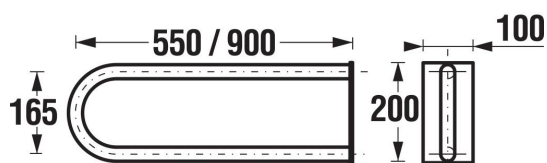

UNIVERSUM

Madlo toaletní, pevné, kotvené ve zdi

ROZMĚRY

| | |
|-------|--------|
| Délka | 550 mm |
| Šířka | 100 mm |
| Výška | 200 mm |

BARVY A PROVEDENÍ

CENA VČ. DPH

4231 Kč

TECHNICKÉ VÝKRESY

CHARAKTERISTIKY

Toaletní madlo série Universum o délce 550 mm patří do příslušenství pro koupelnu bez bariér. Madlo je pevné kotvené ve zdi a je vyrobené z ušlechtilé leštěné nerezové oceli, nabízíme jej také v bílé barvě. Produkt splňuje vyhlášku č. 398/2009 Sb., o obecných technických požadavcích zabezpečujících užívání staveb osobami s omezenou schopností pohybu a orientace, která je platná od listopadu 2009. Na příslušenství Universum poskytujeme 30ti letou záruku.

Délka: 550 mm

Šířka: 100 mm

Výška: 200 mm

Universum

Bezpečná koupelna pro každého. Vybavte koupelnu produkty ze série Universum tam, kde je potřebujete. Madla, držáky, výklopná zrcadla z jmenované kolekce patří pro koupelnu bez bariér.