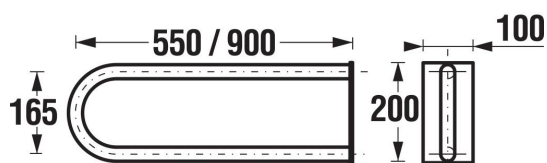

UNIVERSUM

Madlo toaletní, pevné, kotvené ve zdi

ROZMĚRY

Délka	550 mm
Šířka	100 mm
Výška	200 mm

BARVY A PROVEDENÍ

CENA VČ. DPH

4231 Kč

TECHNICKÉ VÝKRESY

CHARAKTERISTIKY

Toaletní madlo série Universum o délce 550 mm patří do příslušenství pro koupelnu bez bariér. Madlo je pevné kotvené ve zdi a je vyrobené z ušlechtilé leštěné nerezové oceli, nabízíme jej také v bílé barvě. Produkt splňuje vyhlášku č. 398/2009 Sb., o obecných technických požadavcích zabezpečujících užívání staveb osobami s omezenou schopností pohybu a orientace, která je platná od listopadu 2009. Na příslušenství Universum poskytujeme 30ti letou záruku.

Délka (palce): 21 5/8"

Výška (palce): 7 7/8"

Šířka (palce): 3 15/16"

Universum

Bezpečná koupelna pro každého. Vybavte koupelnu produkty ze série Universum tam, kde je potřebujete. Madla, držáky, výklopná zrcadla z jmenované kolekce patří pro koupelnu bez bariér.