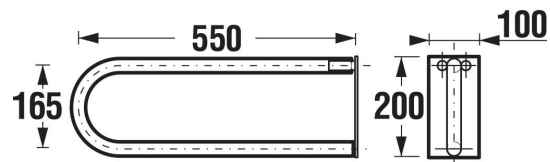

UNIVERSUM

Madlo toaletní, sklopné

ROZMĚRY

Délka	550 mm
Šířka	100 mm
Výška	200 mm

BARVY A PROVEDENÍ

CENA VČ. DPH

6815 Kč

TECHNICKÉ VÝKRESY

CHARAKTERISTIKY

Sklopné toaletní madlo o délce 550 mm patří do příslušenství pro koupelnu bez bariér. Madlo je vyrobené z ušlechtilé leštěné nerezové oceli, nabízíme jej také v bílé barvě. Madlo splňuje vyhlášku č. 398/2009 Sb., o obecných technických požadavcích zabezpečujících užívání staveb osobami s omezenou schopností pohybu a orientace, která je platná od listopadu 2009. Na příslušenství Universum poskytujeme 30ti letou záruku.

Délka (palce): 21 5/8"

Výška (palce): 7 7/8"

Šířka (palce): 3 15/16"

Universum

Bezpečná koupelna pro každého. Vybavte koupelnu produkty ze série Universum tam, kde je potřebujete. Madla, držáky, výklopná zrcadla z jmenované kolekce patří pro koupelnu bez bariér.