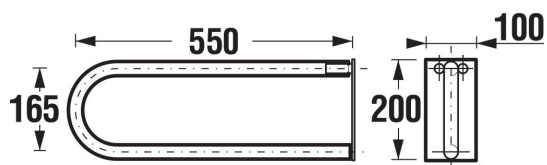

UNIVERSUM

Madlo toaletní, sklopné

ROZMĚRY

Délka	550 mm
Šířka	100 mm
Výška	200 mm

BARVY A PROVEDENÍ

CENA VČ. DPH

6815 Kč

TECHNICKÉ VÝKRESY

CHARAKTERISTIKY

Sklopné toaletní madlo o délce 550 mm patří do příslušenství pro koupelnu bez bariér. Madlo je vyrobené z ušlechtilé leštěné nerezové oceli, nabízíme jej také v bílé barvě. Madlo splňuje vyhlášku č. 398/2009 Sb., o obecných technických požadavcích zabezpečujících užívání staveb osobami s omezenou schopností pohybu a orientace, která je platná od listopadu 2009. Na příslušenství Universum poskytujeme 30ti letou záruku.

Délka: 550 mm

Šířka: 100 mm

Výška: 200 mm

Universum

Bezpečná koupelna pro každého.
Vybavte koupelnu produkty ze série Universum tam, kde je potřebujete. Madla, držáky, výklopná zrcadla z jmenované kolekce patří pro koupelnu bez bariér.