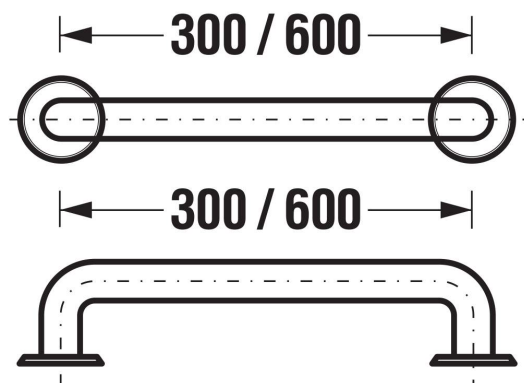

TECHNICKÉ VÝKRESY

CHARAKTERISTIKY

Univerzální pevné madlo série Universum o délce 600 mm patří do příslušenství pro koupelnu bez bariér. Produkt je vyroben z ušlechtilé leštěné nerezové oceli a je nabízen také v bílé barvě. Madlo splňuje vyhlášku č. 398/2009 Sb., o obecných technických požadavcích zabezpečujících užívání staveb osobami s omezenou schopností pohybu a orientace, která je platná od listopadu 2009. Dle nové vyhlášky musí být svislé madlo instalováno vedle umyvadla v minimální délce 500 mm, stejně jako ve sprchovém koutě se umísťuje 900 mm od rohu sprchového koutu. Na příslušenství Universum poskytujeme 30ti letou záruku.

Délka (palce): 23 5/8"