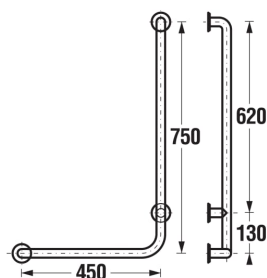

UNIVERSUM

Madlo do sprchy, pravé

ROZMĚRY

Délka 750 mm

Šířka 450 mm

BARVY A PROVEDENÍ

003 Nerezová ocel

CENA VČ. DPH

5304 Kč

TECHNICKÉ VÝKRESY

CHARAKTERISTIKY

Pevné madlo do sprchy (pravá varianta) o délce 750 mm patří do příslušenství pro koupelnu bez bariér Universum. Produkt je vyroben z ušlechtilé leštěné nerezové oceli a je také nabízen v bílé barvě. Madlo splňuje vyhlášku č. 398/2009 Sb., o obecných technických požadavcích zabezpečujících užívání staveb osobami s omezenou schopností pohybu a orientace, která je platná od listopadu 2009. Na příslušenství Universum poskytujeme 30ti letou záruku.

Délka (palce): 29 1/2"

Šířka (palce): 17 11/16"