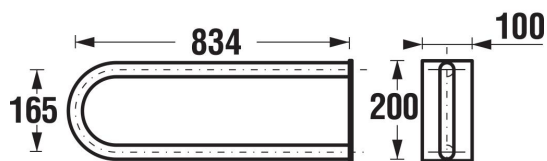

UNIVERSUM

Madlo toaletní, pevné

ROZMĚRY

Délka	900 mm
Šířka	100 mm
Výška	200 mm

BARVY A PROVEDENÍ

CENA VČ. DPH

7192 Kč

TECHNICKÉ VÝKRESY

CHARAKTERISTIKY

Pevné toaletní madlo série Universum o délce 900 mm patří do příslušenství pro koupelnu bez bariér. Produkt je vyroben z ušlechtilé leštěné nerezové oceli a je nabízen také v bílé barvě. Madlo splňuje vyhlášku č. 398/2009 Sb., o obecných technických požadavcích zabezpečujících užívání staveb osobami s omezenou schopností pohybu a orientace, která je platná od listopadu 2009. Na příslušenství Universum poskytujeme 30ti letou záruku.

Délka: 900 mm

Šířka: 100 mm

Výška: 200 mm

Universum

Bezpečná koupelna pro každého. Vybavte koupelnu produkty ze série Universum tam, kde je potřebujete. Madla, držáky, výklopná zrcadla z jmenované kolekce patří pro koupelnu bez bariér.