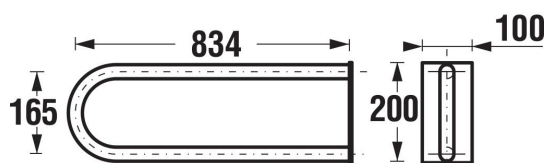

UNIVERSUM

Madlo toaletní, pevné

ROZMĚRY

Délka	900 mm
Šířka	100 mm
Výška	200 mm

BARVY A PROVEDENÍ

CENA VČ. DPH

7192 Kč

TECHNICKÉ VÝKRESY

CHARAKTERISTIKY

Pevné toaletní madlo série Universum o délce 900 mm patří do příslušenství pro koupelnu bez bariér. Produkt je vyroben z ušlechtilé leštěné nerezové oceli a je nabízen také v bílé barvě. Madlo splňuje vyhlášku č. 398/2009 Sb., o obecných technických požadavcích zabezpečujících užívání staveb osobami s omezenou schopností pohybu a orientace, která je platná od listopadu 2009. Na příslušenství Universum poskytujeme 30ti letou záruku.

Délka (palce): 35 7/16"

Výška (palce): 7 7/8"

Šířka (palce): 3 15/16"

Universum

Bezpečná koupelna pro každého. Vybavte koupelnu produkty ze série Universum tam, kde je potřebujete. Madla, držáky, výklopná zrcadla z jmenované kolekce patří pro koupelnu bez bariér.