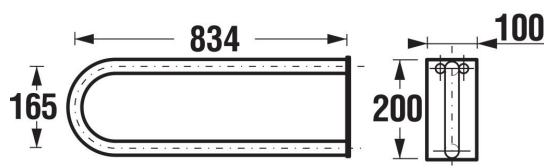

CHARAKTERISTIKY

Sklopné toaletní madlo dlouhé 800 mm patří do příslušenství pro koupelnu bez bariér. Produkt je vyroben z ušlechtilé leštěné nerezové oceli a je nabízen také v bílé barvě. Madlo splňuje vyhlášku č. 398/2009 Sb., o obecných technických požadavcích zabezpečujících užívání staveb osobami s omezenou schopností pohybu a orientace, která je platná od listopadu 2009. Dle této vyhlášky doporučujeme vodorovná sklopná madla umístit do výšky 800 mm nad podlahou. U toalety s přístupem z jedné strany musí být z této strany vždy madlo sklopné, u toalet s využitím asistence či přístupem z obou stran musí být sklopná obě. Na příslušenství Universum poskytujeme 30ti letou záruku.

Délka (palce): 31 1/2"

Výška (palce): 7 7/8"

Šířka (palce): 3 15/16"