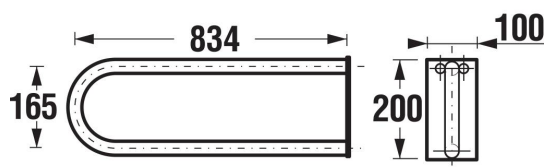

UNIVERSUM

Madlo toaletní, sklopné

ROZMĚRY

Délka	800 mm
Šířka	100 mm
Výška	200 mm

BARVY A PROVEDENÍ

CENA VČ. DPH

7636 Kč

TECHNICKÉ VÝKRESY

CHARAKTERISTIKY

Sklopné toaletní madlo dlouhé 800 mm patří do příslušenství pro koupelnu bez bariér. Produkt je vyroben z ušlechtilé leštěné nerezové oceli a je nabízen také v bílé barvě. Madlo splňuje vyhlášku č. 398/2009 Sb., o obecných technických požadavcích zabezpečujících užívání staveb osobami s omezenou schopností pohybu a orientace, která je platná od listopadu 2009. Dle této vyhlášky doporučujeme vodorovná sklopná madla umístit do výšky 800 mm nad podlahou. U toalety s přístupem z jedné strany musí být z této strany vždy madlo sklopné, u toalet s využitím asistence či přístupem z obou stran musí být sklopná obě. Na příslušenství Universum poskytujeme 30ti letou záruku.

Délka: 800 mm

Šířka: 100 mm

Výška: 200 mm

Universum

Bezpečná koupelna pro každého. Vybavte koupelnu produkty ze série Universum tam, kde je potřebujete. Madla, držáky, výklopná zrcadla z jmenované kolekce patří pro koupelnu bez bariér.