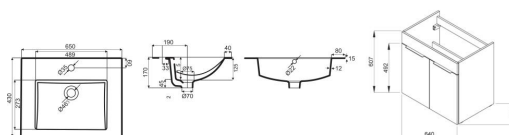

CUBE

Skříňka, vč. umyvadla 650x430 mm, 2 dveře

ROZMĚRY

Délka	640 mm
Šířka	422 mm
Výška	607 mm

BARVY A PROVEDENÍ

352 Antracit matný

CENA VČ. DPH

7390 Kč

TECHNICKÉ VÝKRESY

CHARAKTERISTIKY

Koupelnová série Cube vychází ze současných trendů. Skříňka s 2 dvířky čistě geometrických tvarů je nabízena ve výhodném setu 1+1 PACK spolu s umyvadlem Cube 650 x 430 mm. Nábytek Cube je v provedení bílý korpus a bílý pololesklý lak na čelu dvířek, elegantním dekoru dřeva jasan nebo antracit mat. Úchytky skříňek mají vždy elegantní černou barvu. Všechny skříňky Cube je možné doplnit nohami Cube. Na koupelnový nábytek Cube poskytujeme záruku 2 roky.

Délka: 640 mm

Šířka: 422 mm

Výška: 607 mm

Kombinace dvířek a zásuvek: 2 dvířka

Konstrukce koupelnového nábytku: Dveře

Poloha baterie: Ve středu

Poloha umyvadla: Ve středu

Typ instalace: Závěsné, Závěsné s nohami