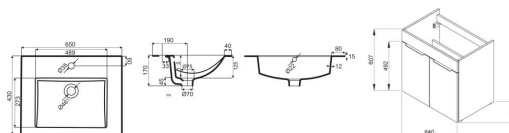

CUBE

Skříňka, vč. umyvadla 650x430 mm, 2 dveře

ROZMĚRY

Délka	640 mm
Šířka	422 mm
Výška	607 mm

BARVY A PROVEDENÍ

352 Antracit matný

CENA VČ. DPH

7390 Kč

TECHNICKÉ VÝKRESY

CHARAKTERISTIKY

Koupelnová série Cube vychází ze současných trendů. Skříňka s 2 dvířky čistě geometrických tvarů je nabízena ve výhodném setu 1+1 PACK spolu s umyvadlem Cube 650 x 430 mm. Nábytek Cube je v provedení bílý korpus a bílý pololesklý lak na čelu dvířek, elegantním dekoru dřeva jasan nebo antracit mat. Úchytky skříňek mají vždy elegantní černou barvu. Všechny skříňky Cube je možné doplnit nohami Cube. Na koupelnový nábytek Cube poskytujeme záruku 2 roky.

Délka (palce): 25 3/16"

Kombinace dvířek a zásuvek: 2 dvířka

Konstrukce koupelnového nábytku: Dveře

Poloha baterie: Ve středu

Poloha umyvadla: Ve středu

Typ instalace: Závěsné, Závěsné s nohami

Typ umyvadla: Do nábytku