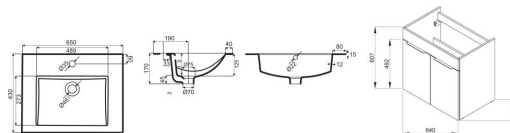

CUBE

Skříňka, vč. umyvadla 650x430 mm, 2 dveře

ROZMĚRY

Délka	640 mm
Šířka	422 mm
Výška	607 mm

BARVY A PROVEDENÍ

CENA VČ. DPH

7390 Kč

TECHNICKÉ VÝKRESY

CHARAKTERISTIKY

Koupelnová série Cube vychází ze současných trendů. Skříňka s 2 dvířky čistě geometrických tvarů je nabízena ve výhodném setu 1+1 PACK spolu s umyvadlem Cube 650 x 430 mm. Nábytek Cube je v provedení bílý korpus a bílý pololesklý lak na čelu dvířek, elegantním dekoru dřeva jasan nebo antracit mat. Úchytky skříňek mají vždy elegantní černou barvu. Všechny skříňky Cube je možné doplnit nohami Cube. Na koupelnový nábytek Cube poskytujeme záruku 2 roky.

Délka: **640 mm**

Šířka: **422 mm**

Výška: **607 mm**

Kombinace dvířek a zásuvek: **2 dvířka**

Konstrukce koupelnového nábytku: **Dveře**

Poloha baterie: **Ve středu**

Poloha umyvadla: **Ve středu**

Typ instalace: **Závěsné, Závěsné s nohami**