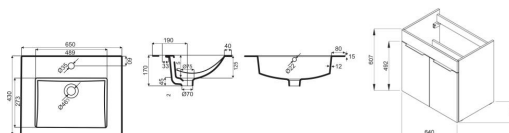

CUBE

Skříňka, vč. umyvadla 650x430 mm, 2 dveře

ROZMĚRY

Délka	640 mm
Šířka	422 mm
Výška	607 mm

BARVY A PROVEDENÍ

CENA VČ. DPH

7390 Kč

TECHNICKÉ VÝKRESY

CHARAKTERISTIKY

Koupelnová série Cube vychází ze současných trendů. Skříňka s 2 dvířky čistě geometrických tvarů je nabízena ve výhodném setu 1+1 PACK spolu s umyvadlem Cube 650 x 430 mm. Nábytek Cube je v provedení bílý korpus a bílý pololesklý lak na čelu dvířek, elegantním dekorem dřeva jasan nebo antracit mat. Úchytky skříňek mají vždy elegantní černou barvu. Všechny skříňky Cube je možné doplnit nohami Cube. Na koupelnový nábytek Cube poskytujeme záruku 2 roky.

Délka (palce): 25 3/16"

Kombinace dvířek a zásuvek: 2 dvířka

Konstrukce koupelnového nábytku: Dveře

Poloha baterie: Ve středu

Poloha umyvadla: Ve středu

Typ instalace: Závěsné, Závěsné s nohami

Typ umyvadla: Do nábytku