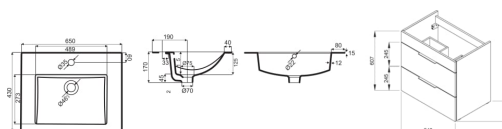

CUBE

Skříňka, vč. umyvadla 650x430 mm, 2 zásuvky

ROZMĚRY

Délka	640 mm
Šířka	422 mm
Výška	607 mm

BARVY A PROVEDENÍ

352 Antracit matný

CENA VČ. DPH

9049 Kč

TECHNICKÉ VÝKRESY

CHARAKTERISTIKY

Koupelnová série Cube vychází ze současných trendů. Skříňka s 2 zásuvkami čistě geometrických tvarů je nabízena ve výhodném setu 1+1 PACK spolu s umyvadlem Cube 650 x 430 mm. Nábytek Cube je v provedení bílý korpus a bílý pololesklý lak na čelu dvířek, elegantním dekoru dřeva jasan nebo antracit mat. Úchytky skříňek mají vždy elegantní černou barvu. Všechny skříňky Cube je možné doplnit nohami Cube. Na koupelnový nábytek Cube poskytujeme záruku 2 roky.

Délka: **640 mm**

Šířka: **422 mm**

Výška: **607 mm**

Kombinace dvířek a zásuvek: **2 zásuvky**

Konstrukce koupelnového nábytku: **Zásuvky**

Poloha baterie: **Ve středu**

Poloha umyvadla: **Ve středu**

Typ instalace: **Závěsné, Závěsné s nohami**