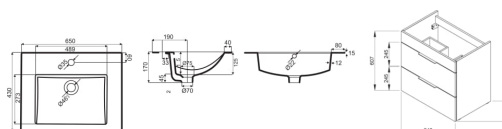

CUBE

Skříňka, vč. umyvadla 650x430 mm, 2 zásuvky

ROZMĚRY

Délka	640 mm
Šířka	422 mm
Výška	607 mm

BARVY A PROVEDENÍ

CENA VČ. DPH

9049 Kč

TECHNICKÉ VÝKRESY

CHARAKTERISTIKY

Koupelnová série Cube vychází ze současných trendů. Skříňka s 2 zásuvkami čistě geometrických tvarů je nabízena ve výhodném setu 1+1 PACK spolu s umyvadlem Cube 650 x 430 mm. Nábytek Cube je v provedení bílý korpus a bílý pololesklý lak na čelu dvířek, elegantním dekorem dřeva jasan nebo antracit mat. Úchytky skříňek mají vždy elegantní černou barvu. Všechny skříňky Cube je možné doplnit nohami Cube. Na koupelnový nábytek Cube poskytujeme záruku 2 roky.

Délka: **640 mm**

Šířka: **422 mm**

Výška: **607 mm**

Kombinace dvířek a zásuvek: **2 zásuvky**

Konstrukce koupelnového nábytku: **Zásuvky**

Poloha baterie: **Ve středu**

Poloha umyvadla: **Ve středu**

Typ instalace: **Závěsné, Závěsné s nohami**