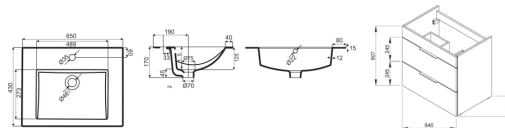

CUBE

Skříňka, vč. umyvadla 650x430 mm, 2 zásuvky

ROZMĚRY

Délka	640 mm
Šířka	422 mm
Výška	607 mm

BARVY A PROVEDENÍ

CENA VČ. DPH

9049 Kč

TECHNICKÉ VÝKRESY

CHARAKTERISTIKY

Koupelnová série Cube vychází ze současných trendů. Skříňka s 2 zásuvkami čistě geometrických tvarů je nabízena ve výhodném setu 1+1 PACK spolu s umyvadlem Cube 650 x 430 mm. Nábytek Cube je v provedení bílý korpus a bílý pololesklý lak na čelu dvířek, elegantním dekorem dřeva jasan nebo antracit mat. Úchytky skříňek mají vždy elegantní černou barvu. Všechny skříňky Cube je možné doplnit nohami Cube. Na koupelnový nábytek Cube poskytujeme záruku 2 roky.

Délka (palce): 25 3/16"

Kombinace dvířek a zásuvek: 2 zásuvky

Konstrukce koupelnového nábytku: Zásuvky

Poloha baterie: Ve středu

Poloha umyvadla: Ve středu

Typ instalace: Závěsné, Závěsné s nohami

Typ umyvadla: Do nábytku