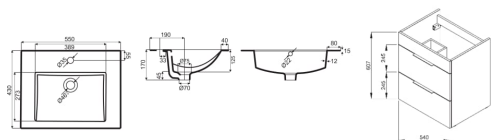

CUBE

Skříňka, vč. umyvadla 550x430 mm, 2 dveře

ROZMĚRY

Délka	540 mm
Šířka	422 mm
Výška	607 mm

BARVY A PROVEDENÍ

352 Antracit matný

CENA VČ. DPH

6691 Kč

TECHNICKÉ VÝKRESY

CHARAKTERISTIKY

Koupelnová série Cube vychází ze současných trendů. Skříňka s 2 dvířky čistě geometrických tvarů je nabízena ve výhodném setu 1+1 PACK spolu s umyvadlem Cube 550 x 430 mm. Nábytek Cube je v provedení bílý korpus a bílý pololesklý lak na čelu dvířek, elegantním dekorem dřeva jasan nebo antracit mat. Úchytky skříňek mají vždy elegantní černou barvu. Všechny skříňky Cube je možné doplnit nohami Cube. Na koupelnový nábytek Cube poskytujeme záruku 2 roky.

Délka (palce): 21 1/4"

Kombinace dvířek a zásuvek: 2 dvířka

Konstrukce koupelnového nábytku: Dveře

Poloha baterie: Ve středu

Poloha umyvadla: Ve středu

Typ instalace: Závěsné, Závěsné s nohami

Typ umyvadla: Do nábytku