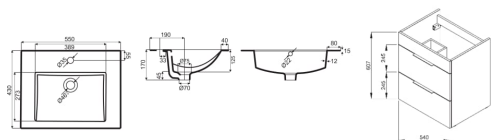

CUBE

Skříňka, vč. umyvadla 550x430 mm, 2 dveře

ROZMĚRY

Délka	540 mm
Šířka	422 mm
Výška	607 mm

BARVY A PROVEDENÍ

352 Antracit matný

CENA VČ. DPH

6691 Kč

TECHNICKÉ VÝKRESY

CHARAKTERISTIKY

Koupelnová série Cube vychází ze současných trendů. Skříňka s 2 dvířky čistě geometrických tvarů je nabízena ve výhodném setu 1+1 PACK spolu s umyvadlem Cube 550 x 430 mm. Nábytek Cube je v provedení bílý korpus a bílý pololesklý lak na čelu dvířek, elegantním dekoru dřeva jasan nebo antracit mat. Úchytky skříňek mají vždy elegantní černou barvu. Všechny skříňky Cube je možné doplnit nohami Cube. Na koupelnový nábytek Cube poskytujeme záruku 2 roky.

Délka: 540 mm

Šířka: 422 mm

Výška: 607 mm

Kombinace dvířek a zásuvek: 2 dvířka

Konstrukce koupelnového nábytku: Dveře

Poloha baterie: Ve středu

Poloha umyvadla: Ve středu

Typ instalace: Závěsné, Závěsné s nohami