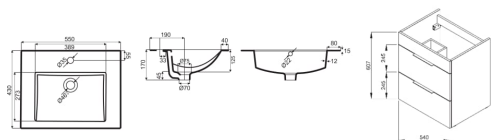

CUBE

Skříňka, vč. umyvadla 550x430 mm, 2 dveře

ROZMĚRY

Délka	540 mm
Šířka	422 mm
Výška	607 mm

BARVY A PROVEDENÍ

CENA VČ. DPH

6691 Kč

TECHNICKÉ VÝKRESY

CHARAKTERISTIKY

Koupelnová série Cube vychází ze současných trendů. Skříňka s 2 dvířky čistě geometrických tvarů je nabízena ve výhodném setu 1+1 PACK spolu s umyvadlem Cube 550 x 430 mm. Nábytek Cube je v provedení bílý korpus a bílý pololesklý lak na čelu dvířek, elegantním dekoru dřeva jasan nebo antracit mat. Úchytky skříňek mají vždy elegantní černou barvu. Všechny skříňky Cube je možné doplnit nohami Cube. Na koupelnový nábytek Cube poskytujeme záruku 2 roky.

Délka (palce): 21 1/4"

Kombinace dvířek a zásuvek: 2 dvířka

Konstrukce koupelnového nábytku: Dveře

Poloha baterie: Ve středu

Poloha umyvadla: Ve středu

Typ instalace: Závěsné, Závěsné s nohami

Typ umyvadla: Do nábytku