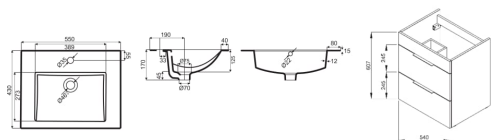

CUBE

Skříňka, vč. umyvadla 550x430 mm, 2 dveře

ROZMĚRY

Délka	540 mm
Šířka	422 mm
Výška	607 mm

BARVY A PROVEDENÍ

CENA VČ. DPH

6691 Kč

TECHNICKÉ VÝKRESY

CHARAKTERISTIKY

Koupelnová série Cube vychází ze současných trendů. Skříňka s 2 dvířky čistě geometrických tvarů je nabízena ve výhodném setu 1+1 PACK spolu s umyvadlem Cube 550 x 430 mm. Nábytek Cube je v provedení bílý korpus a bílý pololesklý lak na čelu dvířek, elegantním dekoru dřeva jasan nebo antracit mat. Úchytky skříňek mají vždy elegantní černou barvu. Všechny skříňky Cube je možné doplnit nohami Cube. Na koupelnový nábytek Cube poskytujeme záruku 2 roky.

Délka: 540 mm

Šířka: 422 mm

Výška: 607 mm

Kombinace dvířek a zásuvek: 2 dvířka

Konstrukce koupelnového nábytku: Dveře

Poloha baterie: Ve středu

Poloha umyvadla: Ve středu

Typ instalace: Závěsné, Závěsné s nohami