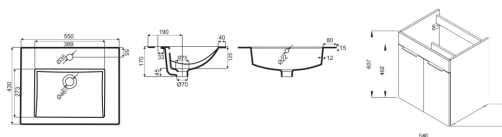

CUBE

Skříňka, vč. umyvadla 550x430 mm, 2 zásuvky

ROZMĚRY

Délka	540 mm
Šířka	422 mm
Výška	607 mm

BARVY A PROVEDENÍ

352 Antracit matný

CENA VČ. DPH

8196 Kč

TECHNICKÉ VÝKRESY

CHARAKTERISTIKY

Koupelnová série Cube vychází ze současných trendů. Skříňka s 2 zásuvkami čistě geometrických tvarů je nabízena ve výhodném setu 1+1 PACK spolu s umyvadlem Cube 550 x 430 mm. Nábytek Cube je v provedení bílý korpus a bílý pololesklý lak na čelu dvířek, elegantním dekoru dřeva jasan nebo antracit mat. Úchytky skříňek mají vždy elegantní černou barvu. Všechny skříňky Cube je možné doplnit nohami Cube. Na koupelnový nábytek Cube poskytujeme záruku 2 roky.

Délka (palce): 21 1/4"

Kombinace dvířek a zásuvek: 2 zásuvky

Konstrukce koupelnového nábytku: Zásuvky

Poloha baterie: Ve středu

Poloha umyvadla: Ve středu

Typ instalace: Závěsné, Závěsné s nohami

Typ umyvadla: Do nábytku