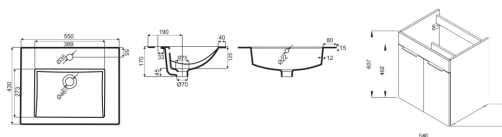

CHARAKTERISTIKY

Koupelnová série Cube vychází ze současných trendů. Skříňka s 2 zásuvkami čistě geometrických tvarů je nabízena ve výhodném setu 1+1 PACK spolu s umyvadlem Cube 550 x 430 mm. Nábytek Cube je v provedení bílý korpus a bílý pololesklý lak na čelu dvířek, elegantním dekoru dřeva jasan nebo antracit mat. Úchytky skříňek mají vždy elegantní černou barvu. Všechny skříňky Cube je možné doplnit nohami Cube. Na koupelnový nábytek Cube poskytujeme záruku 2 roky.

Délka: 540 mm

Šířka: 422 mm

Výška: 607 mm

Kombinace dvířek a zásuvek: 2 zásuvky

Konstrukce koupelnového nábytku: Zásuvky

Poloha baterie: Ve středu

Poloha umyvadla: Ve středu

Typ instalace: Závěsné, Závěsné s nohami

Typ umyvadla: Do nábytku