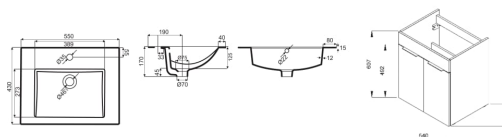

CUBE

Skříňka, vč. umyvadla 550x430 mm, 2 zásuvky

ROZMĚRY

Délka	540 mm
Šířka	422 mm
Výška	607 mm

BARVY A PROVEDENÍ

CENA VČ. DPH

8196 Kč

TECHNICKÉ VÝKRESY

CHARAKTERISTIKY

Koupelnová série Cube vychází ze současných trendů. Skříňka s 2 zásuvkami čistě geometrických tvarů je nabízena ve výhodném setu 1+1 PACK spolu s umyvadlem Cube 550 x 430 mm. Nábytek Cube je v provedení bílý korpus a bílý pololesklý lak na čelu dvířek, elegantním dekorem dřeva jasan nebo antracit mat. Úchytky skříňek mají vždy elegantní černou barvu. Všechny skříňky Cube je možné doplnit nohami Cube. Na koupelnový nábytek Cube poskytujeme záruku 2 roky.

Délka: 540 mm

Šířka: 422 mm

Výška: 607 mm

Kombinace dvířek a zásuvek: 2 zásuvky

Konstrukce koupelnového nábytku: Zásuvky

Poloha baterie: Ve středu

Poloha umyvadla: Ve středu

Typ instalace: Závěsné, Závěsné s nohami