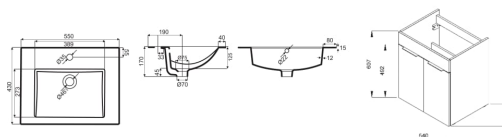

CUBE

Skříňka, vč. umyvadla 550x430 mm, 2 zásuvky

ROZMĚRY

Délka	540 mm
Šířka	422 mm
Výška	607 mm

BARVY A PROVEDENÍ

CENA VČ. DPH

8196 Kč

TECHNICKÉ VÝKRESY

CHARAKTERISTIKY

Koupelnová série Cube vychází ze současných trendů. Skříňka s 2 zásuvkami čistě geometrických tvarů je nabízena ve výhodném setu 1+1 PACK spolu s umyvadlem Cube 550 x 430 mm. Nábytek Cube je v provedení bílý korpus a bílý pololesklý lak na čelu dvířek, elegantním dekorem dřeva jasan nebo antracit mat. Úchytky skříňek mají vždy elegantní černou barvu. Všechny skříňky Cube je možné doplnit nohami Cube. Na koupelnový nábytek Cube poskytujeme záruku 2 roky.

Délka (palce): 21 1/4"

Kombinace dvířek a zásuvek: 2 zásuvky

Konstrukce koupelnového nábytku: Zásuvky

Poloha baterie: Ve středu

Poloha umyvadla: Ve středu

Typ instalace: Závěsné, Závěsné s nohami

Typ umyvadla: Do nábytku