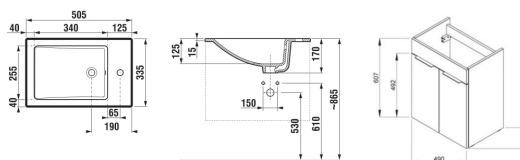

CUBE

Skříňka, vč. umyvadla 500x340 mm, 2 dveře

ROZMĚRY

Délka	490 mm
Šířka	327 mm
Výška	607 mm

BARVY A PROVEDENÍ

352 Antracit matný

CENA VČ. DPH

5894 Kč

TECHNICKÉ VÝKRESY

CHARAKTERISTIKY

Koupelnová série Cube vychází ze současných trendů. Skříňka se 2 dvířky čistě geometrických tvarů je nabízena ve výhodném setu 1+1 PACK spolu s umyvadlem Cube 500 x 340 mm. Nábytek Cube je v provedení bílý korpus a bílý pololesklý lak na čelu dvířek, elegantním dekorem dřeva jasan nebo antracit mat. Úchytky skříněk mají vždy elegantní černou barvu. Všechny skříňky Cube je možné doplnit nohami Cube. Na koupelnový nábytek Cube poskytujeme záruku 2 roky.

Délka (palce): 19 5/16"

Kombinace dvířek a zásuvek: 2 dvířka

Konstrukce koupelnového nábytku: Dveře

Poloha baterie: Na pravé straně

Poloha umyvadla: Vlevo

Typ instalace: Závěsné, Závěsné s nohami

Typ umyvadla: Do nábytku