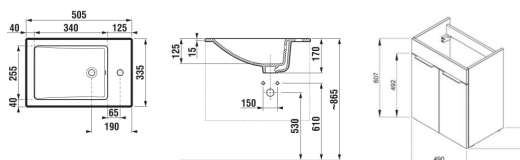

CUBE

Skříňka, vč. umyvadla 500x340 mm, 2 dveře

ROZMĚRY

Délka	490 mm
Šířka	327 mm
Výška	607 mm

BARVY A PROVEDENÍ

352 Antracit matný

CENA VČ. DPH

5894 Kč

TECHNICKÉ VÝKRESY

CHARAKTERISTIKY

Koupelnová série Cube vychází ze současných trendů. Skříňka se 2 dvířky čistě geometrických tvarů je nabízena ve výhodném setu 1+1 PACK spolu s umyvadlem Cube 500 x 340 mm. Nábytek Cube je v provedení bílý korpus a bílý pololesklý lak na čelu dvířek, elegantním dekorem dřeva jasan nebo antracit mat. Úchytky skříňek mají vždy elegantní černou barvu. Všechny skříňky Cube je možné doplnit nohami Cube. Na koupelnový nábytek Cube poskytujeme záruku 2 roky.

Délka: 490 mm

Šířka: 327 mm

Výška: 607 mm

Kombinace dvířek a zásuvek: 2 dvířka

Konstrukce koupelnového nábytku: Dveře

Poloha baterie: Na pravé straně

Poloha umyvadla: Vlevo

Typ instalace: Závěsné, Závěsné s nohami