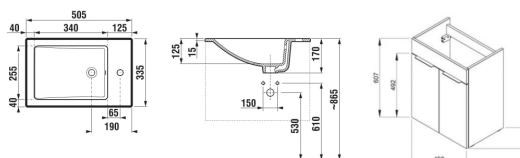

CUBE

Skříňka, vč. umyvadla 500x340 mm, 2 dveře

ROZMĚRY

Délka	490 mm
Šířka	327 mm
Výška	607 mm

BARVY A PROVEDENÍ

CENA VČ. DPH

5894 Kč

TECHNICKÉ VÝKRESY

CHARAKTERISTIKY

Koupelnová série Cube vychází ze současných trendů. Skříňka se 2 dvířky čistě geometrických tvarů je nabízena ve výhodném setu 1+1 PACK spolu s umyvadlem Cube 500 x 340 mm. Nábytek Cube je v provedení bílý korpus a bílý pololesklý lak na čelu dvířek, elegantním dekorem dřeva jasan nebo antracit mat. Úchytky skříňek mají vždy elegantní černou barvu. Všechny skříňky Cube je možné doplnit nohami Cube. Na koupelnový nábytek Cube poskytujeme záruku 2 roky.

Délka (palce): 19 5/16"

Kombinace dvířek a zásuvek: 2 dvířka

Konstrukce koupelnového nábytku: Dveře

Poloha baterie: Na pravé straně

Poloha umyvadla: Vlevo

Typ instalace: Závěsné, Závěsné s nohami

Typ umyvadla: Do nábytku

Výška (palce): 23 7/8"

Šířka (palce): 12 7/8"

SOUVISEJÍCÍ PRODUKTY

Umyvadlová výpust' Click-Clack 5/4"

H3702F9###1031

Umyvadlový sifon G5/4" x DN32, ABS

H3742F07160001

Sifon