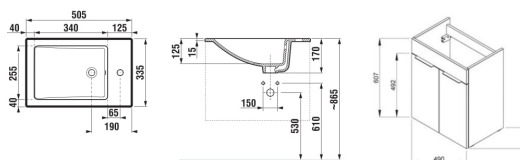

CUBE

Skříňka, vč. umyvadla 500x340 mm, 2 dveře

ROZMĚRY

Délka	490 mm
Šířka	327 mm
Výška	607 mm

BARVY A PROVEDENÍ

CENA VČ. DPH

5894 Kč

TECHNICKÉ VÝKRESY

CHARAKTERISTIKY

Koupelnová série Cube vychází ze současných trendů. Skříňka se 2 dvířky čistě geometrických tvarů je nabízena ve výhodném setu 1+1 PACK spolu s umyvadlem Cube 500 x 340 mm. Nábytek Cube je v provedení bílý korpus a bílý pololesklý lak na čelu dvířek, elegantním dekorem dřeva jasan nebo antracit mat. Úchytky skříňek mají vždy elegantní černou barvu. Všechny skříňky Cube je možné doplnit nohama Cube. Na koupelnový nábytek Cube poskytujeme záruku 2 roky.

Délka: 490 mm

Šířka: 327 mm

Výška: 607 mm

Kombinace dvířek a zásuvek: 2 dvířka

Konstrukce koupelnového nábytku: Dveře

Poloha baterie: Na pravé straně

Poloha umyvadla: Vlevo

Typ instalace: Závěsné, Závěsné s nohama