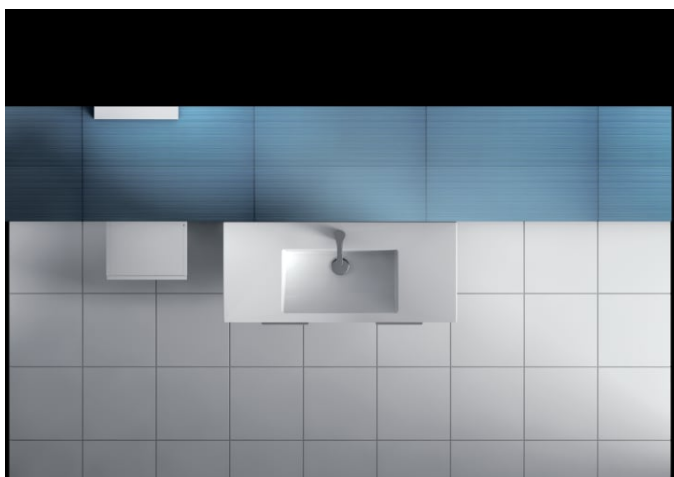

TECHNICKÉ VÝKRESY

CHARAKTERISTIKY

Koupelnová série Cube vychází ze současných trendů. Skříňka se 2 dvířky čistě geometrických tvarů je nabízena ve výhodném setu 1+1 PACK spolu s umyvadlem Cube 1000 x 430 mm s odkládací plochou. Nábytek Cube je v provedení bílý korpus a bílý pololesklý lak na čelu dvířek, elegantním dekorem dřeva jasan nebo antracit mat. Úchytky skříňek mají vždy elegantní černou barvu. Všechny skříňky Cube je možné doplnit nohami Cube. Na koupelnový nábytek Cube poskytujeme záruku 2 roky.

H455765173###1

Cube

Koupelňová série Cube vychází ze současných trendů: čisté, geometrické tvary nábytku i nápadného umyvadla s hladkou odkládací plochou doplňují výrazná zrcadla, která zásadně opticky rozšiřují velikost koupelny. Umyvadlové skříňky jsou nabízeny v různých šířkách a ve třech barevných provedeních: bílý pololesklý lak, elegantní dekor dřeva jasan nebo antracit mat. Úložný prostor je řešen skříňkou nebo plnovýsuvnými zásuvkami.