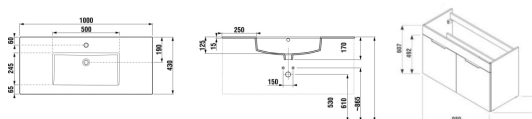

CUBE

Skříňka, vč. umyvadla 1000x430 mm, 2 dveře

ROZMĚRY

Délka	980 mm
Šířka	422 mm
Výška	607 mm

BARVY A PROVEDENÍ

352 Antracit matný

CENA VČ. DPH

10644 Kč

TECHNICKÉ VÝKRESY

CHARAKTERISTIKY

Koupelnová série Cube vychází ze současných trendů. Skříňka se 2 dvířky čistě geometrických tvarů je nabízena ve výhodném setu 1+1 PACK spolu s umyvadlem Cube 1000 x 430 mm s odkládací plochou. Nábytek Cube je v provedení bílý korpus a bílý pololesklý lak na čelu dvířek, elegantním dekorem dřeva jasan nebo antracit mat. Úchytky skříňek mají vždy elegantní černou barvu. Všechny skříňky Cube je možné doplnit nohami Cube. Na koupelnový nábytek Cube poskytujeme záruku 2 roky.

Délka (palce): 38 9/16"

Kombinace dvířek a zásuvek: 2 dvířka

Konstrukce koupelnového nábytku: Dveře

Poloha baterie: Ve středu

Poloha umyvadla: Ve středu

Typ instalace: Závěsné, Závěsné s nohami

Typ umyvadla: Do nábytku