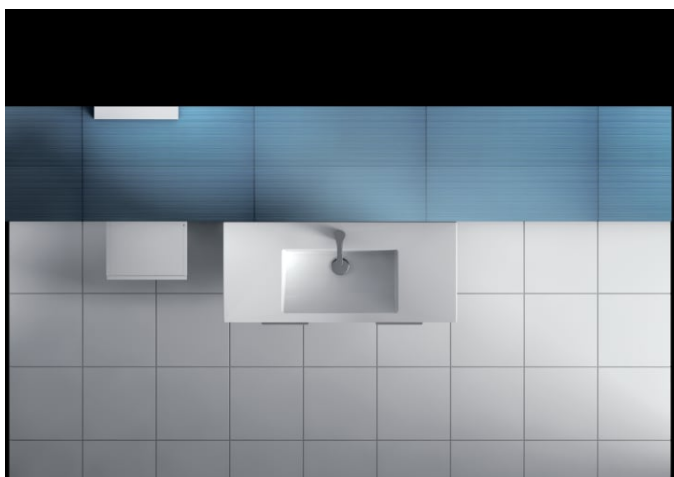

## Cube

Koupelňová série Cube vychází ze současných trendů: čisté, geometrické tvary nábytku i nápadného umyvadla s hladkou odkládací plochou doplňují výrazná zrcadla, která zásadně opticky rozšiřují velikost koupelny. Umyvadlové skříňky jsou nabízeny v různých šířkách a ve třech barevných provedeních: bílý pololesklý lak, elegantní dekor dřeva jasan nebo antracit mat. Úložný prostor je řešen skříňkou nebo plnovýsuvnými zásuvkami.