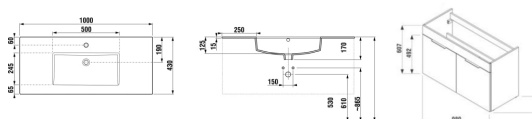

## ROZMĚRY

Délka	980 mm
Šířka	422 mm
Výška	607 mm

Délka: 980 mm

Šířka: 422 mm

Výška: 607 mm

Kombinace dvířek a zásuvek: 2 dvířka

Konstrukce koupelnového nábytku: Dveře

Poloha baterie: Ve středu

Poloha umyvadla: Ve středu

Typ instalace: Závěsné, Závěsné s nohami