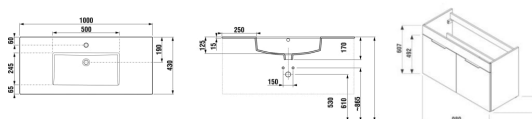

CUBE

Skříňka, vč. umyvadla 1000x430 mm, 2 dveře

ROZMĚRY

Délka	980 mm
Šířka	422 mm
Výška	607 mm

BARVY A PROVEDENÍ

CENA VČ. DPH

10644 Kč

TECHNICKÉ VÝKRESY

CHARAKTERISTIKY

Koupelnová série Cube vychází ze současných trendů. Skříňka se 2 dvířky čistě geometrických tvarů je nabízena ve výhodném setu 1+1 PACK spolu s umyvadlem Cube 1000 x 430 mm s odkládací plochou. Nábytek Cube je v provedení bílý korpus a bílý pololesklý lak na čelu dvířek, elegantním dekorem dřeva jasan nebo antracit mat. Úchytky skříněk mají vždy elegantní černou barvu. Všechny skříňky Cube je možné doplnit nohami Cube. Na koupelnový nábytek Cube poskytujeme záruku 2 roky.

Délka: **980 mm**

Šířka: **422 mm**

Výška: **607 mm**

Kombinace dvířek a zásuvek: **2 dvířka**

Konstrukce koupelnového nábytku: **Dveře**

Poloha baterie: **Ve středu**

Poloha umyvadla: **Ve středu**

Typ instalace: **Závěsné, Závěsné s nohami**