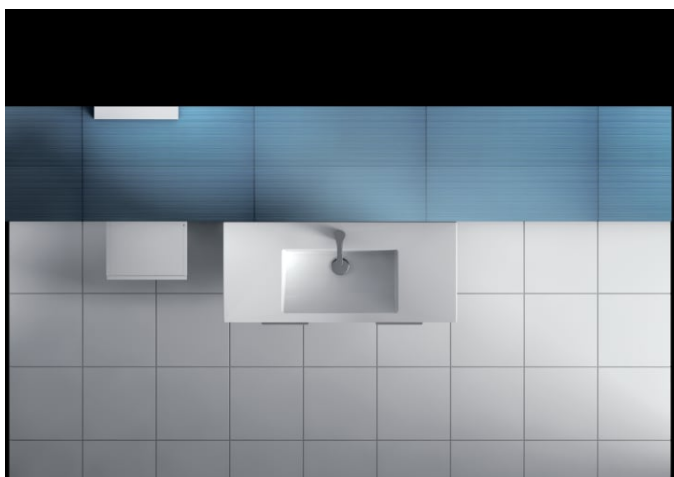

CHARAKTERISTIKY

Koupelnová série Cube vychází ze současných trendů. Skříňka se 2 dvířky čistě geometrických tvarů je nabízena ve výhodném setu 1+1 PACK spolu s umyvadlem Cube 1000 x 430 mm s odkládací plochou. Nábytek Cube je v provedení bílý korpus a bílý pololesklý lak na čelu dvířek, elegantním dekorem dřeva jasan nebo antracit mat. Úchytky skříněk mají vždy elegantní černou barvu. Všechny skříňky Cube je možné doplnit nohami Cube. Na koupelnový nábytek Cube poskytujeme záruku 2 roky.

Cube

Koupelňová série Cube vychází ze současných trendů: čisté, geometrické tvary nábytku i nápadného umyvadla s hladkou odkládací plochou doplňují výrazná zrcadla, která zásadně opticky rozšiřují velikost koupelny. Umyvadlové skříňky jsou nabízeny v různých šířkách a ve třech barevných provedeních: bílý pololesklý lak, elegantní dekor dřeva jasan nebo antracit mat. Úložný prostor je řešen skříňkou nebo plnovýsuvnými zásuvkami.