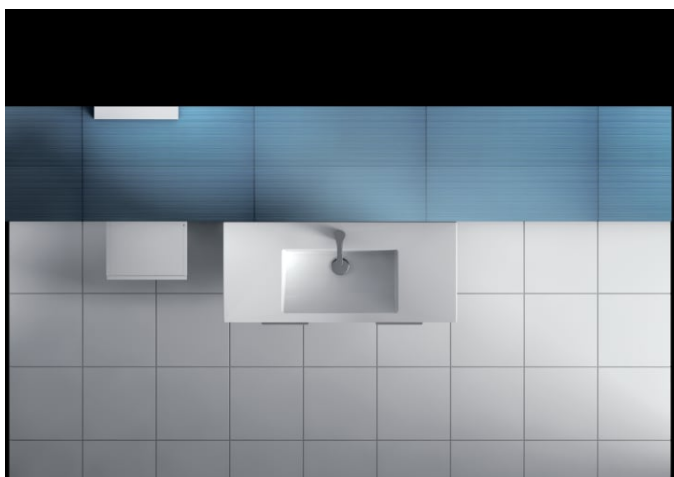

TECHNICKÉ VÝKRESY

CHARAKTERISTIKY

Koupelnová série Cube vychází ze současných trendů. Skříňka se 2 zásuvkami čistě geometrických tvarů je nabízena ve výhodném setu 1+1 PACK spolu s umyvadlem Cube 1000 x 430 mm s odkládací plochou. Nábytek Cube je v provedení bílý korpus a bílý pololesklý lak na čelu dvířek, elegantním dekoru dřeva jasan nebo antracit mat. Úchytky skříňek mají vždy elegantní černou barvu. Všechny skříňky Cube je možné doplnit nohami Cube. Na koupelnový nábytek Cube poskytujeme záruku 2 roky.

H455765173###1

Cube

Koupelňová série Cube vychází ze současných trendů: čisté, geometrické tvary nábytku i nápadného umyvadla s hladkou odkládací plochou doplňují výrazná zrcadla, která zásadně opticky rozšiřují velikost koupelny. Umyvadlové skříňky jsou nabízeny v různých šířkách a ve třech barevných provedeních: bílý pololesklý lak, elegantní dekor dřeva jasan nebo antracit mat. Úložný prostor je řešen skříňkou nebo plnovýsuvnými zásuvkami.