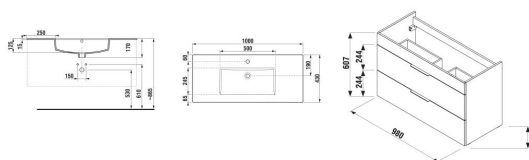

CUBE

Skříňka, vč. umyvadla 1000x430 mm, 2 zásuvky

ROZMĚRY

Délka	980 mm
Šířka	422 mm
Výška	607 mm

BARVY A PROVEDENÍ

352 Antracit matný

CENA VČ. DPH

12581 Kč

TECHNICKÉ VÝKRESY

CHARAKTERISTIKY

Koupelnová série Cube vychází ze současných trendů. Skříňka se 2 zásuvkami čistě geometrických tvarů je nabízena ve výhodném setu 1+1 PACK spolu s umyvadlem Cube 1000 x 430 mm s odkládací plochou. Nábytek Cube je v provedení bílý korpus a bílý pololesklý lak na čelu dvířek, elegantním dekoru dřeva jasan nebo antracit mat. Úchytky skříňek mají vždy elegantní černou barvu. Všechny skříňky Cube je možné doplnit nohami Cube. Na koupelnový nábytek Cube poskytujeme záruku 2 roky.

Délka (palce): 38 9/16"

Kombinace dvířek a zásuvek: 2 zásuvky

Konstrukce koupelnového nábytku: Zásuvky

Poloha baterie: Ve středu

Poloha umyvadla: Ve středu

Typ instalace: Závěsné, Závěsné s nohami

Typ umyvadla: Do nábytku

Výška (palce): 23 7/8"

Šířka (palce): 16 5/8"

SOUVISEJÍCÍ PRODUKTY

Umyvadlová výpust' Click-Clack 5/4"

H3702F9###1031

Umyvadlový sifon G5/4" x DN32, ABS

H3742F07160001

Sifon