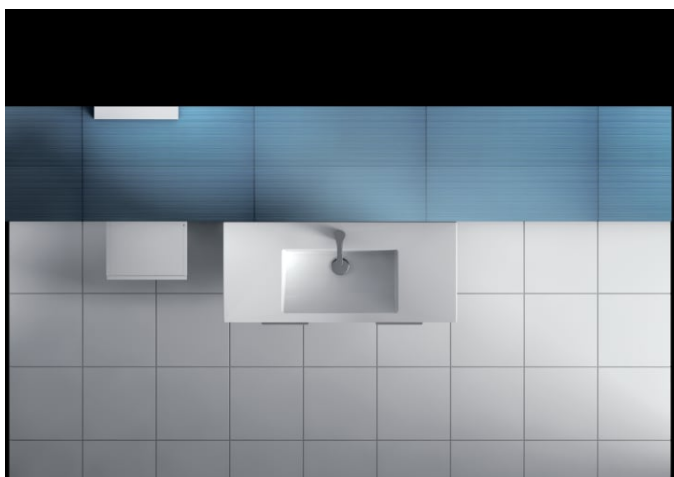

Cube

Koupelňová série Cube vychází ze současných trendů: čisté, geometrické tvary nábytku i nápadného umyvadla s hladkou odkládací plochou doplňují výrazná zrcadla, která zásadně opticky rozšiřují velikost koupelny. Umyvadlové skříňky jsou nabízeny v různých šířkách a ve třech barevných provedeních: bílý pololesklý lak, elegantní dekor dřeva jasan nebo antracit mat. Úložný prostor je řešen skříňkou nebo plnovýsuvnými zásuvkami.