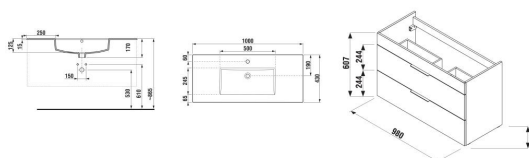

CUBE

Skříňka, vč. umyvadla 1000x430 mm, 2 zásuvky

ROZMĚRY

Délka	980 mm
Šířka	422 mm
Výška	607 mm

BARVY A PROVEDENÍ

352 Antracit matný

CENA VČ. DPH

12581 Kč

TECHNICKÉ VÝKRESY

CHARAKTERISTIKY

Koupelnová série Cube vychází ze současných trendů. Skříňka se 2 zásuvkami čistě geometrických tvarů je nabízena ve výhodném setu 1+1 PACK spolu s umyvadlem Cube 1000 x 430 mm s odkládací plochou. Nábytek Cube je v provedení bílý korpus a bílý pololesklý lak na čelu dvířek, elegantním dekoru dřeva jasan nebo antracit mat. Úchytky skříňek mají vždy elegantní černou barvu. Všechny skříňky Cube je možné doplnit nohami Cube. Na koupelnový nábytek Cube poskytujeme záruku 2 roky.

Délka: 980 mm

Šířka: 422 mm

Výška: 607 mm

Kombinace dvířek a zásuvek: 2 zásuvky

Konstrukce koupelnového nábytku: Zásuvky

Poloha baterie: **Ve středu**Poloha umyvadla: **Ve středu**Typ instalace: **Závěsné, Závěsné s nohami**Typ umyvadla: **Do nábytku**