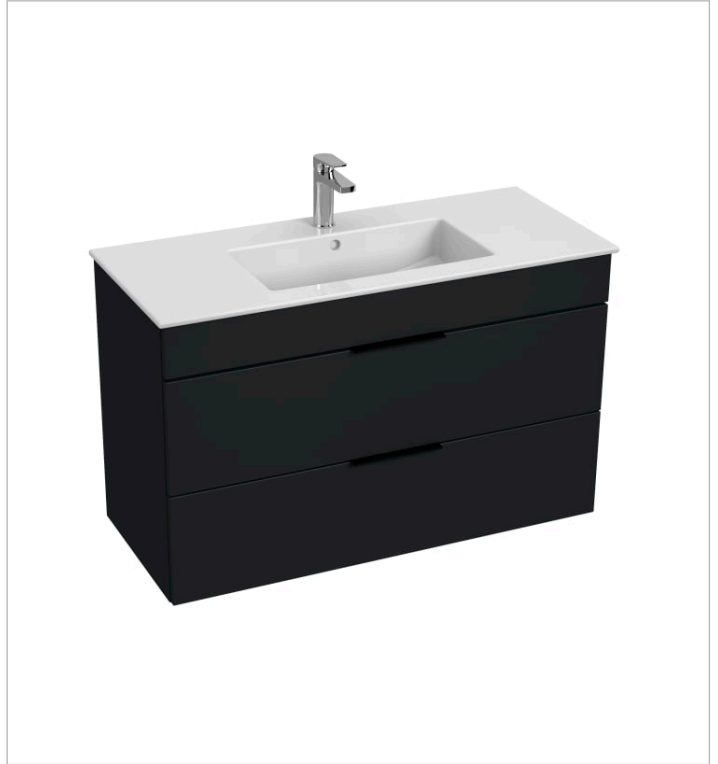

CUBE

Skříňka, vč. umyvadla 1000x430 mm, 2 zásuvky

ROZMĚRY

Délka	980 mm
Šířka	422 mm
Výška	607 mm

BARVY A PROVEDENÍ

CENA VČ. DPH

12581 Kč

TECHNICKÉ VÝKRESY

CHARAKTERISTIKY

Koupelnová série Cube vychází ze současných trendů. Skříňka se 2 zásuvkami čistě geometrických tvarů je nabízena ve výhodném setu 1+1 PACK spolu s umyvadlem Cube 1000 x 430 mm s odkládací plochou. Nábytek Cube je v provedení bílý korpus a bílý pololesklý lak na čelu dvířek, elegantním dekoru dřeva jasan nebo antracit mat. Úchytky skříňek mají vždy elegantní černou barvu. Všechny skříňky Cube je možné doplnit nohami Cube. Na koupelnový nábytek Cube poskytujeme záruku 2 roky.

H491583###0001

Úchytka, 200 mm, chrom, 1 kus

H491584###0001

Nohy k závěsným umyvadlovým skříňkám, 1 pár

H4944021760001

Zrcadlo

H455761173###1

Zrcadlo s LED osvětlením

H455765173###1

Cube

Koupelňová série Cube vychází ze současných trendů: čisté, geometrické tvary nábytku i nápadného umyvadla s hladkou odkládací plochou doplňují výrazná zrcadla, která zásadně opticky rozšiřují velikost koupelny. Umyvadlové skříňky jsou nabízeny v různých šířkách a ve třech barevných provedeních: bílý pololesklý lak, elegantní dekor dřeva jasan nebo antracit mat. Úložný prostor je řešen skříňkou nebo plnovýsuvnými zásuvkami.