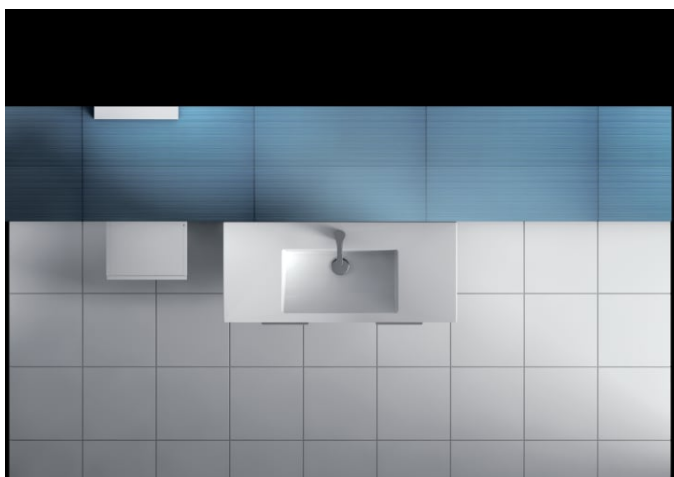

CHARAKTERISTIKY

Koupelnová série Cube vychází ze současných trendů. Skříňka se 2 zásuvkami čistě geometrických tvarů je nabízena ve výhodném setu 1+1 PACK spolu s umyvadlem Cube 1000 x 430 mm s odkládací plochou. Nábytek Cube je v provedení bílý korpus a bílý pololesklý lak na čelu dvířek, elegantním dekoru dřeva jasan nebo antracit mat. Úchytky skříňek mají vždy elegantní černou barvu. Všechny skříňky Cube je možné doplnit nohami Cube. Na koupelnový nábytek Cube poskytujeme záruku 2 roky.

H455765173###1

Cube

Koupelňová série Cube vychází ze současných trendů: čisté, geometrické tvary nábytku i nápadného umyvadla s hladkou odkládací plochou doplňují výrazná zrcadla, která zásadně opticky rozšiřují velikost koupelny. Umyvadlové skříňky jsou nabízeny v různých šířkách a ve třech barevných provedeních: bílý pololesklý lak, elegantní dekor dřeva jasan nebo antracit mat. Úložný prostor je řešen skříňkou nebo plnovýsuvnými zásuvkami.