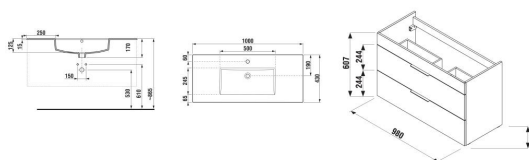

CUBE

Skříňka, vč. umyvadla 1000x430 mm, 2 zásuvky

ROZMĚRY

Délka	980 mm
Šířka	422 mm
Výška	607 mm

BARVY A PROVEDENÍ

CENA VČ. DPH

12581 Kč

TECHNICKÉ VÝKRESY

CHARAKTERISTIKY

Koupelnová série Cube vychází ze současných trendů. Skříňka se 2 zásuvkami čistě geometrických tvarů je nabízena ve výhodném setu 1+1 PACK spolu s umyvadlem Cube 1000 x 430 mm s odkládací plochou. Nábytek Cube je v provedení bílý korpus a bílý pololesklý lak na čelu dvířek, elegantním dekoru dřeva jasan nebo antracit mat. Úchytky skříňek mají vždy elegantní černou barvu. Všechny skříňky Cube je možné doplnit nohami Cube. Na koupelnový nábytek Cube poskytujeme záruku 2 roky.

Délka (palce): 38 9/16"

Kombinace dvířek a zásuvek: 2 zásuvky

Konstrukce koupelnového nábytku: Zásuvky

Poloha baterie: Ve středu

Poloha umyvadla: Ve středu

Typ instalace: Závěsné, Závěsné s nohami

Typ umyvadla: Do nábytku

Výška (palce): 23 7/8"

Šířka (palce): 16 5/8"

SOUVISEJÍCÍ PRODUKTY

Umyvadlová výpust' Click-Clack 5/4"

H3702F9###1031

Umyvadlový sifon G5/4" x DN32, ABS

H3742F07160001

Sifon