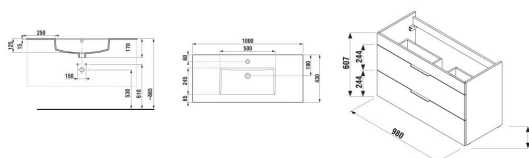

CUBE

Skříňka, vč. umyvadla 1000x430 mm, 2 zásuvky

ROZMĚRY

Délka	980 mm
Šířka	422 mm
Výška	607 mm

BARVY A PROVEDENÍ

CENA VČ. DPH

12581 Kč

TECHNICKÉ VÝKRESY

CHARAKTERISTIKY

Koupelňová série Cube vychází ze současných trendů. Skříňka se 2 zásuvkami čistě geometrických tvarů je nabízena ve výhodném setu 1+1 PACK spolu s umyvadlem Cube 1000 x 430 mm s odkládací plochou. Nábytek Cube je v provedení bílý korpus a bílý pololesklý lak na čelu dvířek, elegantním dekoru dřeva jasan nebo antracit mat. Úchytky skříňek mají vždy elegantní černou barvu. Všechny skříňky Cube je možné doplnit nohami Cube. Na koupelňový nábytek Cube poskytujeme záruku 2 roky.

Délka: **980 mm**

Šířka: **422 mm**

Výška: **607 mm**

Kombinace dvířek a zásuvek: **2 zásuvky**

Konstrukce koupelňového nábytku: **Zásuvky**

Poloha baterie: **Ve středu**

Poloha umyvadla: **Ve středu**

Typ instalace: **Závěsné, Závěsné s nohami**