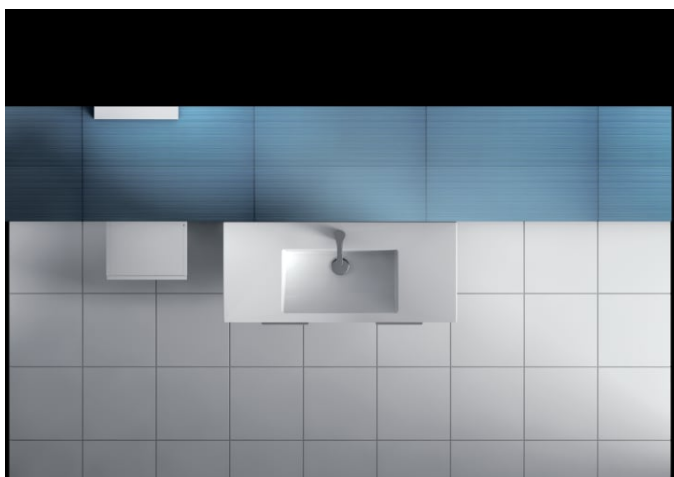

CHARAKTERISTIKY

Koupelňová série Cube vychází ze současných trendů. Skříňka se 2 zásuvkami čistě geometrických tvarů je nabízena ve výhodném setu 1+1 PACK spolu s umyvadlem Cube 1000 x 430 mm s odkládací plochou. Nábytek Cube je v provedení bílý korpus a bílý pololesklý lak na čelu dvířek, elegantním dekoru dřeva jasan nebo antracit mat. Úchytky skříňek mají vždy elegantní černou barvu. Všechny skříňky Cube je možné doplnit nohami Cube. Na koupelňový nábytek Cube poskytujeme záruku 2 roky.

Cube

Koupelňová série Cube vychází ze současných trendů: čisté, geometrické tvary nábytku i nápadného umyvadla s hladkou odkládací plochou doplňují výrazná zrcadla, která zásadně opticky rozšiřují velikost koupelny. Umyvadlové skříňky jsou nabízeny v různých šířkách a ve třech barevných provedeních: bílý pololesklý lak, elegantní dekor dřeva jasan nebo antracit mat. Úložný prostor je řešen skříňkou nebo plnovýsuvnými zásuvkami.