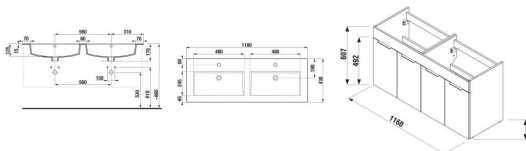

CUBE

Skříňka, vč. dvojumyvadla 1200x430 mm, 4 dveře

ROZMĚRY

Délka	1160 mm
Šířka	422 mm
Výška	607 mm

BARVY A PROVEDENÍ

352 Antracit matný

CENA VČ. DPH

15152 Kč

TECHNICKÉ VÝKRESY

CHARAKTERISTIKY

Koupelnová série Cube vychází ze současných trendů. Skříňka se 4 dvířky čistě geometrických tvarů je nabízena ve výhodném setu 1+1 PACK spolu s dvojumyvadlem Cube 1200 x 430 mm s odkládací plochou. Nábytek Cube je v provedení bílý korpus a bílý pololesklý lak na čelu dvířek, elegantním dekoru dřeva jasan nebo antracit mat. Úchytky skříňek mají vždy elegantní černou barvu. Všechny skříňky Cube je možné doplnit nohami Cube. Na koupelnový nábytek Cube poskytujeme záruku 2 roky.

Délka (palce): 45 11/16"

Konstrukce koupelnového nábytku: **Dveře**

Poloha baterie: **Ve středu**

Poloha umyvadla: **Ve středu**

Typ instalace: **Závěsné, Závěsné s nohami**

Typ umyvadla: **Do nábytku**

Výška (palce): 23 7/8"