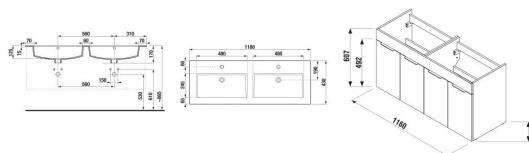

CUBE

Skříňka, vč. dvojumyvadla 1200x430 mm, 4 dveře

ROZMĚRY

Délka	1160 mm
Šířka	422 mm
Výška	607 mm

BARVY A PROVEDENÍ

514 Jasan

CENA VČ. DPH

15152 Kč

TECHNICKÉ VÝKRESY

CHARAKTERISTIKY

Koupelnová série Cube vychází ze současných trendů. Skříňka se 4 dvířky čistě geometrických tvarů je nabízena ve výhodném setu 1+1 PACK spolu s dvojumyvadlem Cube 1200 x 430 mm s odkládací plochou. Nábytek Cube je v provedení bílý korpus a bílý pololesklý lak na čelu dvířek, elegantním dekoru dřeva jasan nebo antracit mat. Úchytky skříňek mají vždy elegantní černou barvu. Všechny skříňky Cube je možné doplnit nohami Cube. Na koupelnový nábytek Cube poskytujeme záruku 2 roky.

Délka (palce): 45 11/16"

Konstrukce koupelnového nábytku: **Dveře**

Poloha baterie: **Ve středu**

Poloha umyvadla: **Ve středu**

Typ instalace: **Závěsné, Závěsné s nohami**

Typ umyvadla: **Do nábytku**

Výška (palce): 23 7/8"