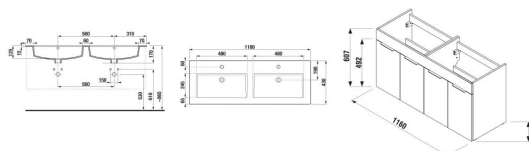

CUBE

Skříňka, vč. dvojumyvadla 1200x430 mm, 4 dveře

ROZMĚRY

Délka	1160 mm
Šířka	422 mm
Výška	607 mm

BARVY A PROVEDENÍ

514 Jasan

CENA VČ. DPH

15152 Kč

TECHNICKÉ VÝKRESY

CHARAKTERISTIKY

Koupelňová série Cube vychází ze současných trendů. Skříňka se 4 dvířky čistě geometrických tvarů je nabízena ve výhodném setu 1+1 PACK spolu s dvojumyvadlem Cube 1200 x 430 mm s odkládací plochou. Nábytek Cube je v provedení bílý korpus a bílý pololesklý lak na čelu dvířek, elegantním dekoru dřeva jasan nebo antracit mat. Úchytky skříňek mají vždy elegantní černou barvu. Všechny skříňky Cube je možné doplnit nohami Cube. Na koupelňový nábytek Cube poskytujeme záruku 2 roky.

Délka: 1160 mm

Šířka: 422 mm

Výška: 607 mm

Konstrukce koupelňového nábytku: **Dveře**Poloha baterie: **Ve středu**Poloha umyvadla: **Ve středu**Typ instalace: **Závěsné, Závěsné s nohami**Typ umyvadla: **Do nábytku**