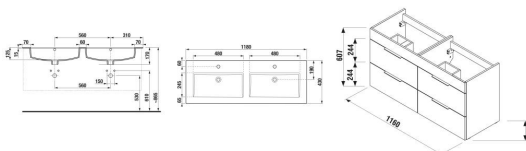

CUBE

Skříňka, vč. umyvadla 1200x430 mm, 4 zásuvky

ROZMĚRY

Délka	1160 mm
Šířka	422 mm
Výška	607 mm

BARVY A PROVEDENÍ

352 Antracit matný

CENA VČ. DPH

18366 Kč

TECHNICKÉ VÝKRESY

CHARAKTERISTIKY

Koupelnová série Cube vychází ze současných trendů. Skříňka s 4 zásuvkami čistě geometrických tvarů je nabízena ve výhodném setu 1+1 PACK spolu s dvojumyvadlem Cube 1200 x 430 mm. Nábytek Cube je v provedení bílý korpus a bílý pololesklý lak na čelu dvířek, elegantním dekoru dřeva jasan nebo antracit mat. Úchytky skříněk mají vždy elegantní černou barvu. Na koupelnový nábytek Cube poskytujeme záruku 2 roky.

Délka (palce): 45 11/16"

Kombinace dvířek a zásuvek: 4 zásuvky

Konstrukce koupelnového nábytku: Zásuvky

Poloha baterie: Ve středu

Poloha umyvadla: Ve středu

Typ instalace: Závěsné, Závěsné s nohami

Typ umyvadla: Do nábytku

Výška (palce): 23 7/8"

Šířka (palce): 16 5/8"

SOUVISEJÍCÍ PRODUKTY

Umyvadlová výpust' Click-Clack 5/4"

H3702F9###1031

Umyvadlový sifon G5/4" x DN32, ABS

H3742F07160001

Sifon