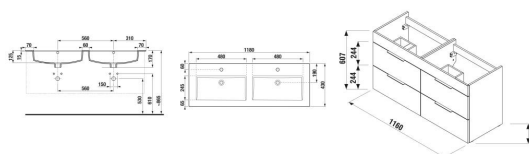

**CUBE****Skříňka, vč. umyvadla 1200x430 mm, 4 zásuvky****ROZMĚRY**

Délka	1160 mm
Šířka	422 mm
Výška	607 mm

BARVY A PROVEDENÍ

352 Antracit matný

CENA VČ. DPH**18366 Kč****TECHNICKÉ VÝKRESY****CHARAKTERISTIKY**

Koupelnová série Cube vychází ze současných trendů. Skříňka s 4 zásuvkami čistě geometrických tvarů je nabízena ve výhodném setu 1+1 PACK spolu s dvojumyvadlem Cube 1200 x 430 mm. Nábytek Cube je v provedení bílý korpus a bílý pololesklý lak na čelu dvířek, elegantním dekoru dřeva jasan nebo antracit mat. Úchytky skříněk mají vždy elegantní černou barvu. Na koupelnový nábytek Cube poskytujeme záruku 2 roky.

Délka: **1160 mm**Šířka: **422 mm**Výška: **607 mm**Kombinace dvířek a zásuvek: **4 zásuvky**Konstrukce koupelnového nábytku: **Zásuvky**Poloha baterie: **Ve středu**Poloha umyvadla: **Ve středu**Typ instalace: **Závěsné, Závěsné s nohami**Typ umyvadla: **Do nábytku**