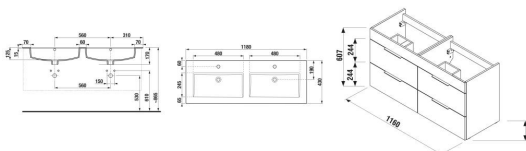

CUBE

Skříňka, vč. umyvadla 1200x430 mm, 4 zásuvky

ROZMĚRY

Délka	1160 mm
Šířka	422 mm
Výška	607 mm

BARVY A PROVEDENÍ

CENA VČ. DPH

18366 Kč

TECHNICKÉ VÝKRESY

CHARAKTERISTIKY

Koupelnová série Cube vychází ze současných trendů. Skříňka s 4 zásuvkami čistě geometrických tvarů je nabízena ve výhodném setu 1+1 PACK spolu s dvojumyvadlem Cube 1200 x 430 mm. Nábytek Cube je v provedení bílý korpus a bílý pololesklý lak na čelu dvířek, elegantním dekoru dřeva jasan nebo antracit mat. Úchytky skříněk mají vždy elegantní černou barvu. Na koupelnový nábytek Cube poskytujeme záruku 2 roky.

Délka (palce): 45 11/16"

Kombinace dvířek a zásuvek: 4 zásuvky

Konstrukce koupelnového nábytku: Zásuvky

Poloha baterie: Ve středu

Poloha umyvadla: Ve středu

Typ instalace: Závěsné, Závěsné s nohami

Typ umyvadla: Do nábytku

Výška (palce): 23 7/8"

Šířka (palce): 16 5/8"

SOUVISEJÍCÍ PRODUKTY

Umyvadlová výpust' Click-Clack 5/4"

H3702F9###1031

Umyvadlový sifon G5/4" x DN32, ABS

H3742F07160001

Sifon