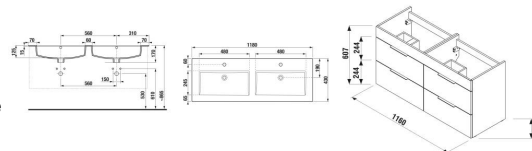

**CUBE**

**Skříňka, vč. umyvadla 1200x430 mm, 4 zásuvky**

**ROZMĚRY**

Délka	1160 mm
Šířka	422 mm
Výška	607 mm

**BARVY A PROVEDENÍ**

**CENA VČ. DPH**

**18366 Kč**

**TECHNICKÉ VÝKRESY**

**CHARAKTERISTIKY**

Koupelnová série Cube vychází ze současných trendů. Skříňka s 4 zásuvkami čistě geometrických tvarů je nabízena ve výhodném setu 1+1 PACK spolu s dvojumyvadlem Cube 1200 x 430 mm. Nábytek Cube je v provedení bílý korpus a bílý pololesklý lak na čelu dvířek, elegantním dekoru dřeva jasan nebo antracit mat. Úchytky skříněk mají vždy elegantní černou barvu. Na koupelnový nábytek Cube poskytujeme záruku 2 roky.

Délka: **1160 mm**

Šířka: **422 mm**

Výška: **607 mm**

Kombinace dvířek a zásuvek: **4 zásuvky**

Konstrukce koupelnového nábytku: **Zásuvky**

Poloha baterie: **Ve středu**

Poloha umyvadla: **Ve středu**

Typ instalace: **Závěsné, Závěsné s nohama**