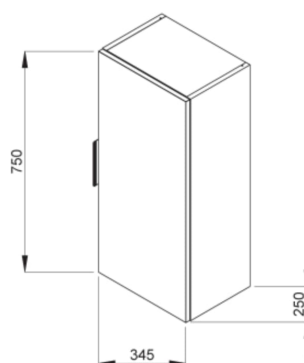

CUBE

Střední skříňka, 1 dveře levé/pravé, 2 police

ROZMĚRY

Délka	345 mm
Šířka	250 mm
Výška	750 mm

BARVY A PROVEDENÍ

352 Antracit matný

CENA VČ. DPH

3770 Kč

TECHNICKÉ VÝKRESY

CHARAKTERISTIKY

Koupelnová série Cube vychází ze současných trendů. Středně vysokou skříňku 750 mm této řady nabízíme v provedení bílý korpus a bílý pololesklý lak na čelu dvířek, elegantním dekoru dřeva jasan nebo antracit mat. Skříňka disponuje 2 policemi a je vybavena nejvyššími dveřními panty s testem na 20 000 cyklů. Úchytka skříňky má vždy elegantní černou barvu. Na koupelnový nábytek Cube poskytujeme záruku 2 roky.

Délka (palce): 13 9/16"

Kombinace dvířek a zásuvek: 1 dvířka

Typ instalace: Závěsné

Výška (palce): 29 1/2"

Šířka (palce): 9 13/16"

SOUVISEJÍCÍ PRODUKTY

Skříňka, vč. umyvadla
650x430 mm, 2 dveře

H453601176###1

H453662176###1

Skříňka, vč. umyvadla
800x430 mm, 2 dveře

H453752176###1

Skříňka, vč. umyvadla
800x430 mm, 2 zásuvky

H453762176###1

Cube

Koupelňová série Cube vychází ze současných trendů: čisté, geometrické tvary nábytku i nápadného umyvadla s hladkou odkládací plochou doplňují výrazná zrcadla, která zásadně opticky rozšiřují velikost koupelny. Umyvadlové skříňky jsou nabízeny v různých šířkách a ve třech barevných provedeních: bílý pololesklý lak, elegantní dekor dřeva jasan nebo antracit mat. Úložný prostor je řešen skříňkou nebo plnovýsuvnými zásuvkami.