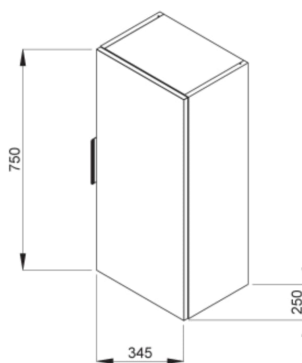

CUBE

Střední skříňka, 1 dveře levé/pravé, 2 police

ROZMĚRY

Délka	345 mm
Šířka	250 mm
Výška	750 mm

BARVY A PROVEDENÍ

352 Antracit matný

CENA VČ. DPH

3770 Kč

TECHNICKÉ VÝKRESY

CHARAKTERISTIKY

Koupelnová série Cube vychází ze současných trendů. Středně vysokou skříňku 750 mm této řady nabízíme v provedení bílý korpus a bílý pololesklý lak na čelu dvířek, elegantním dekoru dřeva jasan nebo antracit mat. Skříňka disponuje 2 policemi a je vybavena nejvyššími dveřními panty s testem na 20 000 cyklů. Úchytka skříňky má vždy elegantní černou barvu. Na koupelnový nábytek Cube poskytujeme záruku 2 roky.

Délka: 345 mm

Šířka: 250 mm

Výška: 750 mm

Kombinace dvířek a zásuvek: 1 dvířka

Typ instalace: Závěsné

SOUVISEJÍCÍ PRODUKTY

Skříňka, vč. umyvadla
650x430 mm, 2 dveře

H453601176###1

H453662176###1

Skříňka, vč. umyvadla
800x430 mm, 2 dveře

H453752176###1

Skříňka, vč. umyvadla
800x430 mm, 2 zásuvky

H453762176###1

Cube

Koupelňová série Cube vychází ze současných trendů: čisté, geometrické tvary nábytku i nápadného umyvadla s hladkou odkládací plochou doplňují výrazná zrcadla, která zásadně opticky rozšiřují velikost koupelny. Umyvadlové skříňky jsou nabízeny v různých šířkách a ve třech barevných provedeních: bílý pololesklý lak, elegantní dekor dřeva jasan nebo antracit mat. Úložný prostor je řešen skříňkou nebo plnovýsuvnými zásuvkami.