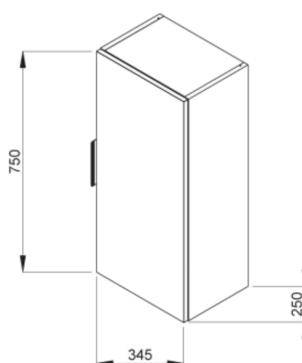

CUBE

Střední skříňka, 1 dveře levé/pravé, 2 police

ROZMĚRY

Délka	345 mm
Šířka	250 mm
Výška	750 mm

BARVY A PROVEDENÍ

514 Jasan

CENA VČ. DPH

3770 Kč

TECHNICKÉ VÝKRESY

CHARAKTERISTIKY

Koupelnová série Cube vychází ze současných trendů. Středně vysokou skříňku 750 mm této řady nabízíme v provedení bílý korpus a bílý pololesklý lak na čelu dvířek, elegantním dekoru dřeva jasan nebo antracit mat. Skříňka disponuje 2 policemi a je vybavena nejkvalitnějšími dveřními panty s testem na 20 000 cyklů. Úchytka skříňky má vždy elegantní černou barvu. Na koupelnový nábytek Cube poskytujeme záruku 2 roky.

Délka (palce): 13 9/16"

Kombinace dvířek a zásuvek: 1 dvířka

Typ instalace: Závěsné

Výška (palce): 29 1/2"

Šířka (palce): 9 13/16"

SOUVISEJÍCÍ PRODUKTY

Skříňka, vč. umyvadla
650x430 mm, 2 dveře

H453601176###1

H453662176###1

Skříňka, vč. umyvadla
800x430 mm, 2 dveře

H453752176###1

Skříňka, vč. umyvadla
800x430 mm, 2 zásuvky

H453762176###1

Cube

Koupelňová série Cube vychází ze současných trendů: čisté, geometrické tvary nábytku i nápadného umyvadla s hladkou odkládací plochou doplňují výrazná zrcadla, která zásadně opticky rozšiřují velikost koupelny. Umyvadlové skříňky jsou nabízeny v různých šířkách a ve třech barevných provedeních: bílý pololesklý lak, elegantní dekor dřeva jasan nebo antracit mat. Úložný prostor je řešen skříňkou nebo plnovýsuvnými zásuvkami.