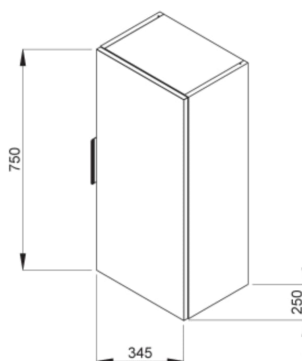

CUBE

Střední skříňka, 1 dveře levé/pravé, 2 police

ROZMĚRY

Délka	345 mm
Šířka	250 mm
Výška	750 mm

BARVY A PROVEDENÍ

514 Jasan

CENA VČ. DPH

3770 Kč

TECHNICKÉ VÝKRESY

CHARAKTERISTIKY

Koupelnová série Cube vychází ze současných trendů. Středně vysokou skříňku 750 mm této řady nabízíme v provedení bílý korpus a bílý polelesklý lak na čelu dvířek, elegantním dekoru dřeva jasan nebo antracit mat. Skříňka disponuje 2 policemi a je vybavena nejkvalitnějšími dveřními panty s testem na 20 000 cyklů. Úchytka skříňky má vždy elegantní černou barvu. Na koupelnový nábytek Cube poskytujeme záruku 2 roky.

Délka: 345 mm

Šířka: 250 mm

Výška: 750 mm

Kombinace dvířek a zásuvek: 1 dvířka

Typ instalace: Závěsné

SOUVISEJÍCÍ PRODUKTY

Skříňka, vč. umyvadla
650x430 mm, 2 dveře

H453601176###1

H453662176###1

Skříňka, vč. umyvadla
800x430 mm, 2 dveře

H453752176###1

Skříňka, vč. umyvadla
800x430 mm, 2 zásuvky

H453762176###1

Cube

Koupelňová série Cube vychází ze současných trendů: čisté, geometrické tvary nábytku i nápadného umyvadla s hladkou odkládací plochou doplňují výrazná zrcadla, která zásadně opticky rozšiřují velikost koupelny. Umyvadlové skříňky jsou nabízeny v různých šířkách a ve třech barevných provedeních: bílý pololesklý lak, elegantní dekor dřeva jasan nebo antracit mat. Úložný prostor je řešen skříňkou nebo plnovýsuvnými zásuvkami.