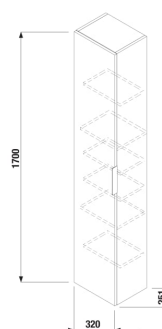

CUBE

Vysoká skříňka, 1 dveře levé/pravé, 6 polic

ROZMĚRY

Délka	320 mm
Šířka	251 mm
Výška	1700 mm

BARVY A PROVEDENÍ

352 Antracit matný

CENA VČ. DPH

5834 Kč

TECHNICKÉ VÝKRESY