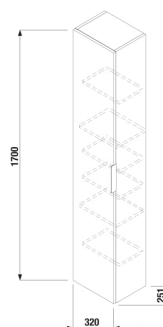

CUBE

Vysoká skříňka, 1 dveře levé/pravé, 6 polic

ROZMĚRY

Délka	320 mm
Šířka	251 mm
Výška	1700 mm

BARVY A PROVEDENÍ

352 Antracit matný

CENA VČ. DPH

5834 Kč

TECHNICKÉ VÝKRESY