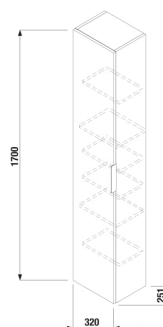

CUBE

Vysoká skříňka, 1 dveře levé/pravé, 6 polic

ROZMĚRY

Délka	320 mm
Šířka	251 mm
Výška	1700 mm

BARVY A PROVEDENÍ

514 Jasan

CENA VČ. DPH

5834 Kč

TECHNICKÉ VÝKRESY