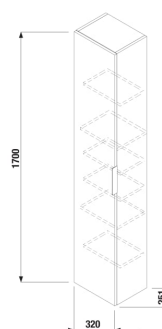

CUBE

Vysoká skříňka, 1 dveře levé/pravé, 6 polic

ROZMĚRY

Délka	320 mm
Šířka	251 mm
Výška	1700 mm

BARVY A PROVEDENÍ

514 Jasan

CENA VČ. DPH

5834 Kč

TECHNICKÉ VÝKRESY