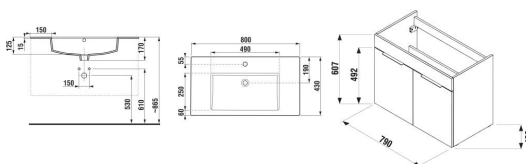

CUBE

Skříňka, vč. umyvadla 800x430 mm, 2 dveře

ROZMĚRY

| | |
|-------|--------|
| Délka | 790 mm |
| Šířka | 422 mm |
| Výška | 607 mm |

BARVY A PROVEDENÍ

352 Antracit matný

CENA VČ. DPH

8207 Kč

TECHNICKÉ VÝKRESY

CHARAKTERISTIKY

Koupelnová série Cube vychází ze současných trendů. Skříňka s 2 dvířky čistě geometrických tvarů je nabízena ve výhodném setu 1+1 PACK spolu s umyvadlem Cube 800 x 430 mm s odkládací plochou. Nábytek Cube je v provedení bílý korpus a bílý pololesklý lak na čelu dvířek, elegantním dekorem dřeva jasan nebo antracit mat. Úchytky skříňek mají vždy elegantní černou barvu. Všechny skříňky Cube je možné doplnit nohami Cube. Na koupelnový nábytek Cube poskytujeme záruku 2 roky.

Délka (palce): 31 1/8"

Kombinace dvířek a zásuvek: 2 dvířka

Konstrukce koupelnového nábytku: Dveře

Poloha baterie: Ve středu

Poloha umyvadla: Ve středu

Typ instalace: Závěsné, Závěsné s nohami

Typ umyvadla: Do nábytku

Výška (palce): 23 7/8"

Šířka (palce): 16 5/8"

SOUVISEJÍCÍ PRODUKTY

Umyvadlová výpust' Click-Clack 5/4"

H3702F9###1031

Umyvadlový sifon G5/4" x DN32, ABS

H3742F07160001

Sifon