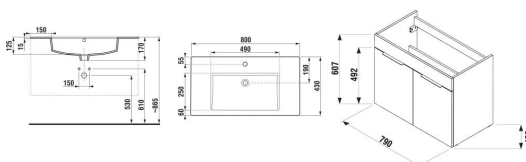

**CUBE****Skříňka, vč. umyvadla 800x430 mm, 2 dveře****ROZMĚRY**

Délka	790 mm
Šířka	422 mm
Výška	607 mm

BARVY A PROVEDENÍ

352 Antracit matný

CENA VČ. DPH**8207 Kč****TECHNICKÉ VÝKRESY****CHARAKTERISTIKY**

Koupelnová série Cube vychází ze současných trendů. Skříňka s 2 dvířky čistě geometrických tvarů je nabízena ve výhodném setu 1+1 PACK spolu s umyvadlem Cube 800 x 430 mm s odkládací plochou. Nábytek Cube je v provedení bílý korpus a bílý pololesklý lak na čelu dvířek, elegantním dekorem dřeva jasan nebo antracit mat. Úchytky skříněk mají vždy elegantní černou barvu. Všechny skříňky Cube je možné doplnit nohami Cube. Na koupelnový nábytek Cube poskytujeme záruku 2 roky.

Délka: **790 mm**Šířka: **422 mm**Výška: **607 mm**Kombinace dvířek a zásuvek: **2 dvířka**Konstrukce koupelnového nábytku: **Dveře**Poloha baterie: **Ve středu**Poloha umyvadla: **Ve středu**Typ instalace: **Závěsné, Závěsné s nohami**Typ umyvadla: **Do nábytku**