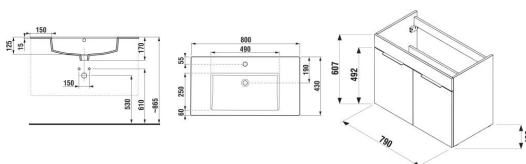

CUBE

Skříňka, vč. umyvadla 800x430 mm, 2 dveře

ROZMĚRY

Délka	790 mm
Šířka	422 mm
Výška	607 mm

BARVY A PROVEDENÍ

CENA VČ. DPH

8207 Kč

TECHNICKÉ VÝKRESY

CHARAKTERISTIKY

Koupelnová série Cube vychází ze současných trendů. Skříňka s 2 dvířky čistě geometrických tvarů je nabízena ve výhodném setu 1+1 PACK spolu s umyvadlem Cube 800 x 430 mm s odkládací plochou. Nábytek Cube je v provedení bílý korpus a bílý polelesklý lak na čelu dvířek, elegantním dekorem dřeva jasan nebo antracit mat. Úchytky skříňek mají vždy elegantní černou barvu. Všechny skříňky Cube je možné doplnit nohami Cube. Na koupelnový nábytek Cube poskytujeme záruku 2 roky.

Délka (palce): **31 1/8"**

Kombinace dvířek a zásuvek: **2 dvířka**

Konstrukce koupelnového nábytku: **Dveře**

Poloha baterie: **Ve středu**

Poloha umyvadla: **Ve středu**

Typ instalace: **Závěsné, Závěsné s nohami**

Typ umyvadla: **Do nábytku**

Výška (palce): **23 7/8"**

Šířka (palce): **16 5/8"**