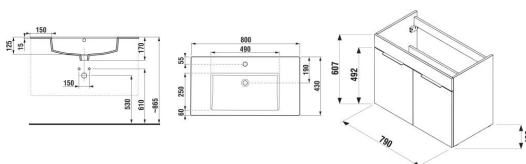

## ROZMĚRY

Délka	790 mm
Šířka	422 mm
Výška	607 mm

Délka (palce): **31 1/8"**

Kombinace dvířek a zásuvek: **2 dvířka**

Konstrukce koupelnového nábytku: **Dveře**

Poloha baterie: **Ve středu**

Poloha umyvadla: **Ve středu**

Typ instalace: **Závěsné, Závěsné s nohami**

Typ umyvadla: **Do nábytku**

Výška (palce): **23 7/8"**

Šířka (palce): **16 5/8"**

SOUVISEJÍCÍ PRODUKTY

Umyvadlová výpust' Click-Clack 5/4"

H3702F9###1031

Umyvadlový sifon G5/4" x DN32, ABS

H3742F07160001