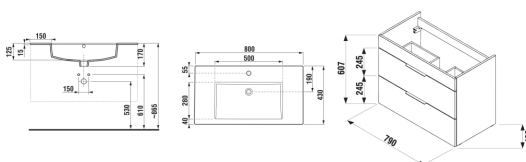

CUBE

Skříňka, vč. umyvadla 800x430 mm, 2 zásuvky

ROZMĚRY

Délka	790 mm
Šířka	422 mm
Výška	607 mm

BARVY A PROVEDENÍ

352 Antracit matný

CENA VČ. DPH

9591 Kč

TECHNICKÉ VÝKRESY

CHARAKTERISTIKY

Koupelnová série Cube vychází ze současných trendů. Skříňka s 2 zásuvkami čistě geometrických tvarů je nabízena ve výhodném setu 1+1 PACK spolu s umyvadlem Cube 800 x 430 mm s odkládací plochou. Nábytek Cube je v provedení bílý korpus a bílý pololesklý lak na čelu dvířek, elegantním dekoru dřeva jasan nebo antracit mat. Úchytky skříňek mají vždy elegantní černou barvu. Všechny skříňky Cube je možné doplnit nohami Cube. Na koupelnový nábytek Cube poskytujeme záruku 2 roky.

Délka: **790 mm**

Šířka: **422 mm**

Výška: **607 mm**

Kombinace dvířek a zásuvek: **2 zásuvky**

Poloha baterie: **Ve středu**

Poloha umyvadla: **Ve středu**

Typ instalace: **Závěsné, Závěsné s nohami**

Typ umyvadla: **Do nábytku**