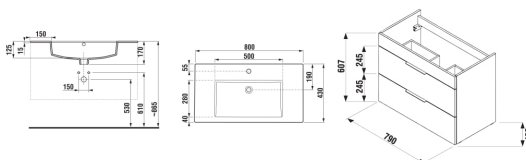

CUBE

Skříňka, vč. umyvadla 800x430 mm, 2 zásuvky

ROZMĚRY

Délka	790 mm
Šířka	422 mm
Výška	607 mm

BARVY A PROVEDENÍ

352 Antracit matný

CENA VČ. DPH

9591 Kč

TECHNICKÉ VÝKRESY

CHARAKTERISTIKY

Koupelnová série Cube vychází ze současných trendů. Skříňka s 2 zásuvkami čistě geometrických tvarů je nabízena ve výhodném setu 1+1 PACK spolu s umyvadlem Cube 800 x 430 mm s odkládací plochou. Nábytek Cube je v provedení bílý korpus a bílý pololesklý lak na čelu dvířek, elegantním dekoru dřeva jasan nebo antracit mat. Úchytky skříňek mají vždy elegantní černou barvu. Všechny skříňky Cube je možné doplnit nohami Cube. Na koupelnový nábytek Cube poskytujeme záruku 2 roky.

Délka (palce): 31 1/8"

Kombinace dvířek a zásuvek: 2 zásuvky

Poloha baterie: **Ve středu**

Poloha umyvadla: **Ve středu**

Typ instalace: **Závěsné, Závěsné s nohami**

Typ umyvadla: **Do nábytku**

Výška (palce): 23 7/8"

Šířka (palce): 16 5/8"